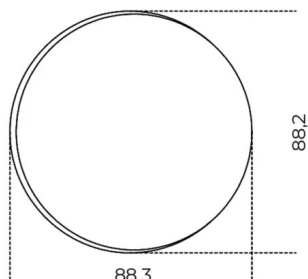

## Dimensioni / size

Cm (Ø x H)

31 x 45

Cm (L x P x H)

60.3 x 60.7 x 27

88.3 x 88.2 x 20

## Dimensioni / size

Inches (Ø x H)

12<sup>1</sup>/<sub>4</sub> x 17<sup>3</sup>/<sub>4</sub>

Inches (L x P x H)

23<sup>3</sup>/<sub>4</sub> x 24 x 10<sup>3</sup>/<sub>4</sub>

35 x 34<sup>3</sup>/<sub>4</sub> x 8