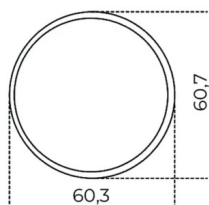

## Dimensioni / size

Cm (Ø x H)

31 x 45

Cm (L x P x H)

60.3 x 60.7 x 27

88.3 x 88.2 x 20

## Dimensioni / size

Inches (Ø x H)

12<sup>1</sup>/<sub>4</sub> x 17<sup>3</sup>/<sub>4</sub>

Inches (L x P x H)

23<sup>3</sup>/<sub>4</sub> x 24 x 10<sup>3</sup>/<sub>4</sub>

35 x 34<sup>3</sup>/<sub>4</sub> x 8