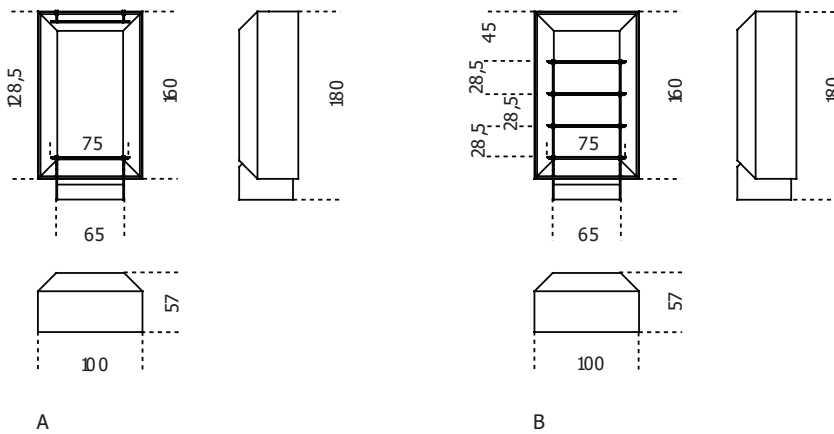

Duale

2019

Guardaroba a giorno in legno intarsiato Noce "Colore" Frisé. Interni rivestiti in Tanganika bianco Frisé. Accessoriato con appendiabiti e ripiano in legno (A) oppure a più ripiani (B).

Cm (L x W x H) Inches (L x W x H)
100 x 57 x 180 39½ x 22½ x 71