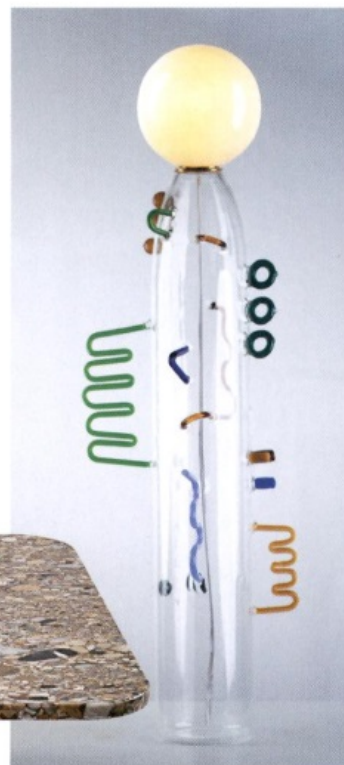

● Du 7 septembre au 15 octobre, galerie Romain Morandi (18, rue Guénégaud, Paris-6^e).

Lignes essentielles

Ensemble console "MS120" et miroir "S20", imaginé par Ettore Sottsass en 1964. Le designer utilise le palissandre et le frêne comme éléments décoratifs pour souligner la structure originale du meuble et sa légèreté.

Ornementation minimaliste

Dessiné par Josef Hoffmann en 1905 avec un astucieux dossier orientable, le fauteuil "670" dit « Sitzmaschine », littéralement « machine à s'asseoir », en hêtre courbé teinté et laqué. D'inspiration industrielle moderne, il illustre aussi l'esprit Arts and Crafts de l'époque.

L'ART DU DÉTAIL

Animer une crédence, réveiller une plinthe ou souligner une cheminée, les frises "Lignes" en zelliges du designer Samir Mazer sont la solution anti-morosité !

À partir de 78 € le mètre linéaire,

ATELIERS ZELIJ.

BOUQUET FINAL

Embarquée dans un feu d'artifice de formes et de couleurs, la lampe "Kaanch" fait des étincelles. En verre borosilicate, Ø 25,5 x h. 61 cm, 2 210 €, **DIEGO OLIVERO STUDIO** sur **1STDIBS.**