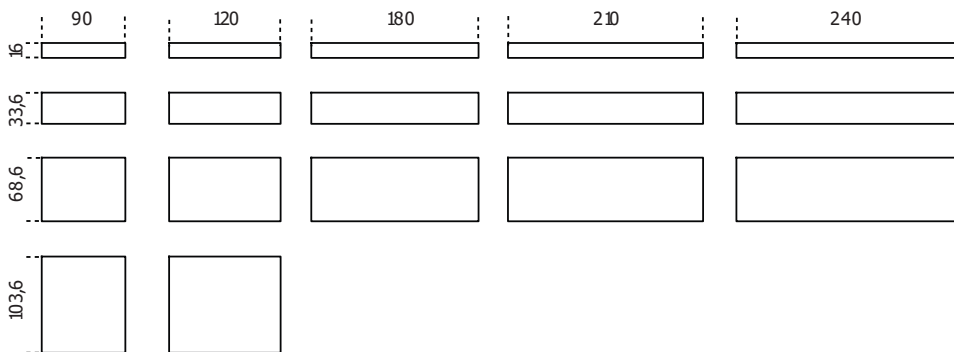

Elle Plus 10

2010

Boiserie in legno rivestito in specchio extralight 6mm o specchio "grigio Italia" 5mm oppure in cristallo 6mm retroverniciato nei colori del campionario nella versione brillante o satinata. Disponibile anche in frassino naturale, tinto tabacco, tinto wengè o tinto nero poro aperto. Su richiesta disponibile anche in ottone brunito a mano (solo per le misure cm 90/120 x 16/33h). Mensole in cristallo temperato extralight o "grigio Italia" 8mm. Profili in alluminio brillante.

Cm (L x W x H)	Inches (L x W x H)
90 x 16	35½ x 6½
120 x 16	47¼ x 6½
180 x 16	71 x 6½
210 x 16	82¾ x 6½
240 x 16	94½ x 6½
90 x 33.6	35½ x 13¼
120 x 33.6	47¼ x 13¼
180 x 33.6	71 x 13¼
210 x 33.6	82¾ x 13¼
240 x 33.6	94½ x 13¼
90 x 68.6	35½ x 27¼
120 x 68.6	47¼ x 27¼
180 x 68.6	71 x 27¼
210 x 68.6	82¾ x 27¼
240 x 68.6	94½ x 27¼
90 x 103.6	35½ x 41
120 x 103.6	47¼ x 41

Mensole / Shelves

90 x 25

120 x 25

180 x 25

210 x 25

240 x 25

Mensole / Shelves

35½ x 10

47¼ x 10

71 x 10

82¾ x 10

94½ x 10

Finiture

Cristallo

"Grigio Italia"

Bianco brillante