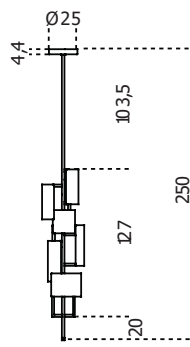

## **Eris**

2017

Lampada a sospensione a luce LED non dimmerabile con struttura verniciata nero bronzato e fasce in ottone lucido, satinato, brunito a mano e cromato nero.

Cm (L x W x H)	Inches (L x W x H)
Ø35 x 180	Ø14 x 71
Ø35 x 210	Ø14 x 82¾
Ø35 x 250	Ø14 x 98½
Ø35 x 280	Ø14 x 110¼
Ø35 x 320	Ø14 x 126