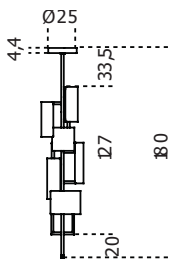

## **Eris**

2017

Lampada a sospensione a luce LED non dimmerabile con struttura verniciata nero bronzato e fasce in ottone lucido, satinato, brunito a mano e cromato nero.

Cm (L x W x H)	Inches (L x W x H)
Ø35 x 180	Ø14 x 71
Ø35 x 210	Ø14 x 82¾
Ø35 x 250	Ø14 x 98½
Ø35 x 280	Ø14 x 110¼
Ø35 x 320	Ø14 x 126