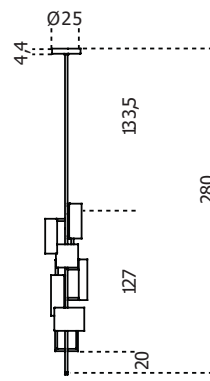

## **Eris**

2017

Lampada a sospensione a luce LED non dimmerabile con struttura verniciata nero bronzato e fasce in ottone lucido, satinato, brunito a mano e cromato nero.

Cm (L x W x H)	Inches (L x W x H)
Ø35 x 180	Ø14 x 71
Ø35 x 210	Ø14 x 82¾
Ø35 x 250	Ø14 x 98½
Ø35 x 280	Ø14 x 110¼
Ø35 x 320	Ø14 x 126