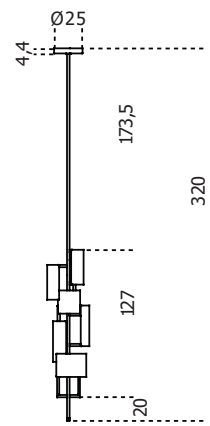

## **Eris**

2017

Lampada a sospensione a luce LED non dimmerabile con struttura verniciata nero bronzato e fasce in ottone lucido, satinato, brunito a mano e cromato nero.

Cm (L x W x H)	Inches (L x W x H)
Ø35 x 180	Ø14 x 71
Ø35 x 210	Ø14 x 82¾
Ø35 x 250	Ø14 x 98½
Ø35 x 280	Ø14 x 110¼
Ø35 x 320	Ø14 x 126