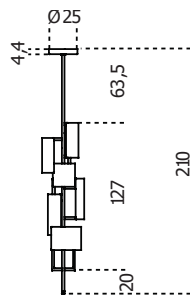

## **Eris**

2017

Lampada a sospensione a luce LED non dimmerabile con struttura verniciata nero bronzato e fasce in ottone lucido, satinato, brunito a mano e cromato nero.

Cm (L x W x H)	Inches (L x W x H)
Ø35 x 180	Ø14 x 71
Ø35 x 210	Ø14 x 82¾
Ø35 x 250	Ø14 x 98½
Ø35 x 280	Ø14 x 110¼
Ø35 x 320	Ø14 x 126