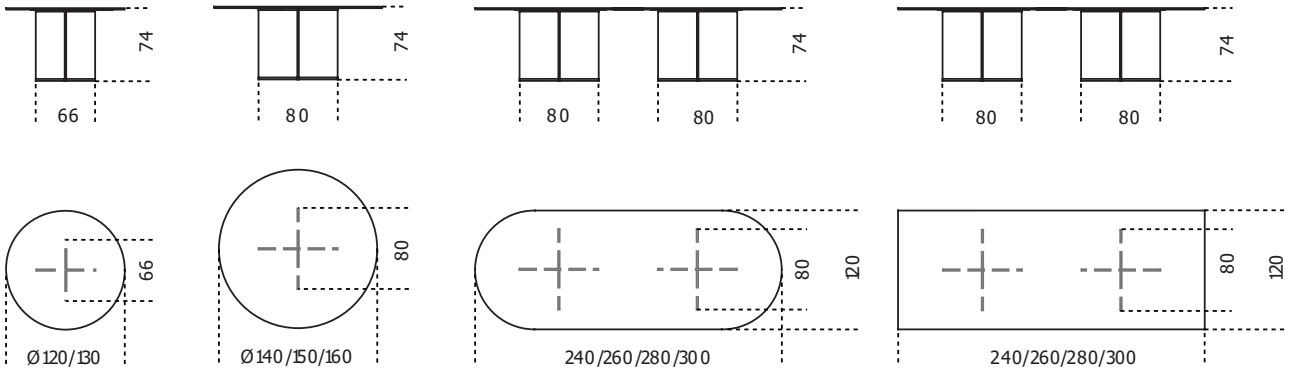

Eros

1971

Tavolo in cristallo trasparente o extralight. Parti metalliche cromate. Basamento in cristallo temperato 15mm. Per le versioni da 260x120cm il piano è sempre in cristallo trasparente 19mm. Su richiesta si realizzano piani con dimensioni speciali. Per piani di dimensioni superiori a 240cm sono previste 2 basi.

Cm (L x W x H)	Inches (L x W x H)
Ø120 x 74	Ø47¼ x 29¼
Ø130 x 74	Ø51¼ x 29¼
Ø140 x 74	Ø55¼ x 29¼
Ø150 x 74	Ø59¼ x 29¼
Ø160 x 74	Ø63 x 29¼
240 x 120 x 74	94½ x 47¼ x 29¼
260 x 120 x 74	102½ x 47¼ x 29¼
280 x 120 x 74	110¼ x 47¼ x 29¼
300 x 120 x 74	118¼ x 47¼ x 29¼