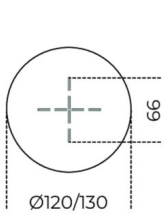


Eros

Pierangelo Gallotti

1971

Tavolo in cristallo trasparente o extralight 15mm. Parti metalliche cromate. Basamento in cristallo temperato. Su richiesta si realizzano piani con dimensioni speciali. Per piani di dimensioni superiori a 240cm sono previste 2 basi.

Dimensioni / size

Cm (Ø x H)

120 x 74
130 x 74
140 x 74
150 x 74
160 x 74
0 x 74
0 x 74
0 x 74
0 x 74

Cm (L x P x H)

0 x 0 x 74
0 x 0 x 74
0 x 0 x 74
0 x 0 x 74
0 x 0 x 74
240 x 120 x 74
260 x 120 x 74
280 x 120 x 74
300 x 120 x 74

Dimensioni / size

Inches (Ø x H)

47¹/₄ x 29¹/₄
51¹/₄ x 29¹/₄
55¹/₄ x 29¹/₄
59¹/₄ x 29¹/₄
63 x 29¹/₄
0 x 29¹/₄
0 x 29¹/₄
0 x 29¹/₄
0 x 29¹/₄

Inches (L x P x H)

0 x 0 x 29¹/₄
0 x 0 x 29¹/₄
0 x 0 x 29¹/₄
0 x 0 x 29¹/₄
0 x 0 x 29¹/₄
94¹/₂ x 47¹/₄ x 29¹/₄
102¹/₂ x 47¹/₄ x 29¹/₄
110³/₄ x 47¹/₄ x 29¹/₄
118³/₄ x 47¹/₄ x 29¹/₄