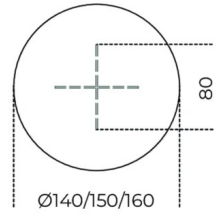


Eros

Pierangelo Gallotti

1971

Tavolo in cristallo trasparente o extralight 15mm. Parti metalliche cromate. Basamento in cristallo temperato. Su richiesta si realizzano piani con dimensioni speciali. Per piani di dimensioni superiori a 240cm sono previste 2 basi.

Dimensioni / size

Cm (Ø x H)

120 x 74
130 x 74
140 x 74
150 x 74
160 x 74
0 x 74
0 x 74
0 x 74
0 x 74

Cm (L x P x H)

0 x 0 x 74
0 x 0 x 74
0 x 0 x 74
0 x 0 x 74
0 x 0 x 74
240 x 120 x 74
260 x 120 x 74
280 x 120 x 74
300 x 120 x 74

Dimensioni / size

Inches (Ø x H)

47¹/₄ x 29¹/₄
51¹/₄ x 29¹/₄
55¹/₄ x 29¹/₄
59¹/₄ x 29¹/₄
63 x 29¹/₄
0 x 29¹/₄
0 x 29¹/₄
0 x 29¹/₄
0 x 29¹/₄

Inches (L x P x H)

0 x 0 x 29¹/₄
0 x 0 x 29¹/₄
0 x 0 x 29¹/₄
0 x 0 x 29¹/₄
0 x 0 x 29¹/₄
94¹/₂ x 47¹/₄ x 29¹/₄
102¹/₂ x 47¹/₄ x 29¹/₄
110³/₄ x 47¹/₄ x 29¹/₄
118³/₄ x 47¹/₄ x 29¹/₄