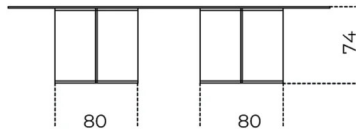


Eros

Pierangelo Gallotti

1971

Tavolo in cristallo trasparente o extralight 15mm. Parti metalliche cromate. Basamento in cristallo temperato. Su richiesta si realizzano piani con dimensioni speciali. Per piani di dimensioni superiori a 240cm sono previste 2 basi.

Dimensioni / size

Cm (Ø x H)

120 x 74
130 x 74
140 x 74
150 x 74
160 x 74
0 x 74
0 x 74
0 x 74
0 x 74

Cm (L x P x H)

0 x 0 x 74
0 x 0 x 74
0 x 0 x 74
0 x 0 x 74
0 x 0 x 74
240 x 120 x 74
260 x 120 x 74
280 x 120 x 74
300 x 120 x 74

Dimensioni / size

Inches (Ø x H)

47¹/₄ x 29¹/₄
51¹/₄ x 29¹/₄
55¹/₄ x 29¹/₄
59¹/₄ x 29¹/₄
63 x 29¹/₄
0 x 29¹/₄
0 x 29¹/₄
0 x 29¹/₄
0 x 29¹/₄

Inches (L x P x H)

0 x 0 x 29¹/₄
0 x 0 x 29¹/₄
0 x 0 x 29¹/₄
0 x 0 x 29¹/₄
0 x 0 x 29¹/₄
94¹/₂ x 47¹/₄ x 29¹/₄
102¹/₂ x 47¹/₄ x 29¹/₄
110³/₄ x 47¹/₄ x 29¹/₄
118³/₄ x 47¹/₄ x 29¹/₄