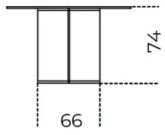


Eros

Pierangelo Gallotti

1971

Tavolo in cristallo trasparente o extralight 15mm. Parti metalliche cromate. Basamento in cristallo temperato. Su richiesta si realizzano piani con dimensioni speciali. Per piani di dimensioni superiori a 240cm sono previste 2 basi.

Dimensioni / size

Cm (Ø x H)

120 x 74
130 x 74
140 x 74
150 x 74
160 x 74
0 x 74
0 x 74
0 x 74
0 x 74

Cm (L x P x H)

0 x 0 x 74
0 x 0 x 74
0 x 0 x 74
0 x 0 x 74
0 x 0 x 74
240 x 120 x 74
260 x 120 x 74
280 x 120 x 74
300 x 120 x 74

Dimensioni / size

Inches (Ø x H)

47¹/₄ x 29¹/₄
51¹/₄ x 29¹/₄
55¹/₄ x 29¹/₄
59¹/₄ x 29¹/₄
63 x 29¹/₄
0 x 29¹/₄
0 x 29¹/₄
0 x 29¹/₄
0 x 29¹/₄

Inches (L x P x H)

0 x 0 x 29¹/₄
0 x 0 x 29¹/₄
0 x 0 x 29¹/₄
0 x 0 x 29¹/₄
0 x 0 x 29¹/₄
94¹/₂ x 47¹/₄ x 29¹/₄
102¹/₂ x 47¹/₄ x 29¹/₄
110³/₄ x 47¹/₄ x 29¹/₄
118³/₄ x 47¹/₄ x 29¹/₄