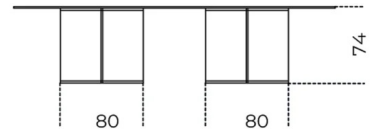


Eros

Pierangelo Gallotti

1971

Tavolo in cristallo trasparente o extralight 15mm. Parti metalliche cromate. Basamento in cristallo temperato. Su richiesta si realizzano piani con dimensioni speciali. Per piani di dimensioni superiori a 240cm sono previste 2 basi.

Dimensioni / size

Cm (Ø x H)

120 x 74
130 x 74
140 x 74
150 x 74
160 x 74
0 x 74
0 x 74
0 x 74
0 x 74

Cm (L x P x H)

0 x 0 x 74
0 x 0 x 74
0 x 0 x 74
0 x 0 x 74
0 x 0 x 74
240 x 120 x 74
260 x 120 x 74
280 x 120 x 74
300 x 120 x 74

Dimensioni / size

Inches (Ø x H)

47¹/₄ x 29¹/₄
51¹/₄ x 29¹/₄
55¹/₄ x 29¹/₄
59¹/₄ x 29¹/₄
63 x 29¹/₄
0 x 29¹/₄
0 x 29¹/₄
0 x 29¹/₄
0 x 29¹/₄

Inches (L x P x H)

0 x 0 x 29¹/₄
0 x 0 x 29¹/₄
0 x 0 x 29¹/₄
0 x 0 x 29¹/₄
0 x 0 x 29¹/₄
94¹/₂ x 47¹/₄ x 29¹/₄
102¹/₂ x 47¹/₄ x 29¹/₄
110³/₄ x 47¹/₄ x 29¹/₄
118³/₄ x 47¹/₄ x 29¹/₄