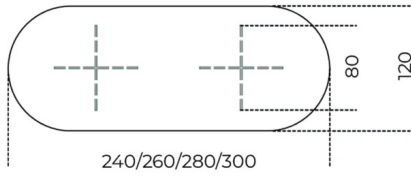


Eros

Pierangelo Gallotti

1971

Tavolo in cristallo trasparente o extralight 15mm. Parti metalliche cromate. Basamento in cristallo temperato. Su richiesta si realizzano piani con dimensioni speciali. Per piani di dimensioni superiori a 240cm sono previste 2 basi.

Dimensioni / size

Cm (Ø x H)

120 x 74
130 x 74
140 x 74
150 x 74
160 x 74
0 x 74
0 x 74
0 x 74
0 x 74

Cm (L x P x H)

0 x 0 x 74
0 x 0 x 74
0 x 0 x 74
0 x 0 x 74
0 x 0 x 74
240 x 120 x 74
260 x 120 x 74
280 x 120 x 74
300 x 120 x 74

Dimensioni / size

Inches (Ø x H)

47¹/₄ x 29¹/₄
51¹/₄ x 29¹/₄
55¹/₄ x 29¹/₄
59¹/₄ x 29¹/₄
63 x 29¹/₄
0 x 29¹/₄
0 x 29¹/₄
0 x 29¹/₄
0 x 29¹/₄

Inches (L x P x H)

0 x 0 x 29¹/₄
0 x 0 x 29¹/₄
0 x 0 x 29¹/₄
0 x 0 x 29¹/₄
0 x 0 x 29¹/₄
94¹/₂ x 47¹/₄ x 29¹/₄
102¹/₂ x 47¹/₄ x 29¹/₄
110³/₄ x 47¹/₄ x 29¹/₄
118³/₄ x 47¹/₄ x 29¹/₄