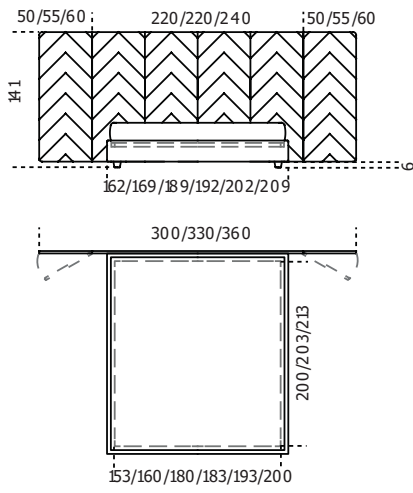

Finiture

Metallo

Nero opaco

Legno