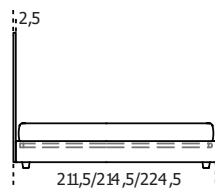

Finiture

Metallo

Nero opaco

Legno