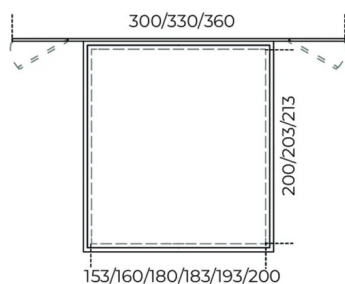

Eve

Pietro Russo

2021

Letto con testata boiserie in legno Noce "Colore" Frisé intarsiato a spina di pesce con pannelli laterali orientabili. Giroletto sfoderabile imbottito in poliuretano espanso indeformabile a densità differenziate e fibra poliestere rivestito in nabuk o velluto nei colori del campionario. Rete a doghe inclusa.

Disponibile versione con comodini con luce integrata a LED in legno e metallo verniciati nero opaco dotati di cassetto con apertura rotante a 90°. Luce LED attivata da un sensore a movimento.

Disponibile fino ad esaurimento scorte.

Cm (L x P x H)

300 x 211.5 x 141

330 x 211.5 x 141

360 x 211.5 x 141

300 x 214.5 x 141

330 x 224.5 x 141

360 x 214.5 x 141

Inches (L x P x H)

118 $\frac{3}{4}$ x 83 $\frac{1}{2}$ x 55 $\frac{3}{4}$

130 x 83 $\frac{1}{2}$ x 55 $\frac{3}{4}$

141 $\frac{3}{4}$ x 83 $\frac{1}{2}$ x 55 $\frac{3}{4}$

130 x 88 $\frac{1}{2}$ x 55 $\frac{3}{4}$

141 $\frac{3}{4}$ x 84 $\frac{1}{2}$ x 55 $\frac{3}{4}$