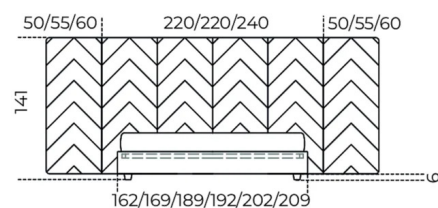

Eve

Pietro Russo

2021

Letto con testata boiserie in legno Noce "Colore" Frisé intarsiato a spina di pesce con pannelli laterali orientabili. Giroletto sfoderabile imbottito in poliuretano espanso indeformabile a densità differenziate e fibra poliestere rivestito in nabuk o velluto nei colori del campionario. Rete a doghe inclusa.

Disponibile versione con comodini con luce integrata a LED in legno e metallo verniciati nero opaco dotati di cassetto con apertura rotante a 90°. Luce LED attivata da un sensore a movimento.

Disponibile fino ad esaurimento scorte.

Cm (L x P x H)

300 x 211.5 x 141

330 x 211.5 x 141

360 x 211.5 x 141

300 x 214.5 x 141

330 x 224.5 x 141

360 x 214.5 x 141

Inches (L x P x H)

118 $\frac{3}{4}$ x 83 $\frac{1}{2}$ x 55 $\frac{3}{4}$

130 x 83 $\frac{1}{2}$ x 55 $\frac{3}{4}$

141 $\frac{3}{4}$ x 83 $\frac{1}{2}$ x 55 $\frac{3}{4}$

130 x 88 $\frac{1}{2}$ x 55 $\frac{3}{4}$

141 $\frac{3}{4}$ x 84 $\frac{1}{2}$ x 55 $\frac{3}{4}$