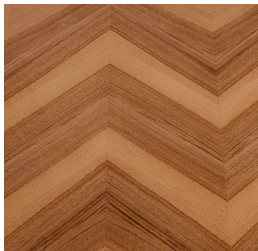

Eve

Pietro Russo

2021

Letto con testata boiserie in legno Noce "Colore" Frisé intarsiato a spina di pesce con pannelli laterali orientabili. Giroletto sfoderabile imbottito in poliuretano espanso indeformabile a densità differenziate e fibra poliestere rivestito in nabuk o velluto nei colori del campionario. Rete a doghe inclusa.

118 $\frac{3}{4}$ x 83 $\frac{1}{2}$ x 55 $\frac{3}{4}$

130 x 83 $\frac{1}{2}$ x 55 $\frac{3}{4}$

141 $\frac{3}{4}$ x 83 $\frac{1}{2}$ x 55 $\frac{3}{4}$

118 $\frac{3}{4}$ x 84 $\frac{1}{2}$ x 55 $\frac{3}{4}$

130 x 88 $\frac{1}{2}$ x 55 $\frac{3}{4}$

141 $\frac{3}{4}$ x 84 $\frac{1}{2}$ x 55 $\frac{3}{4}$

Finiture

Legno

Noce "Colore" Frisé

Metallo

Nero opaco

Tessuto Cat.A