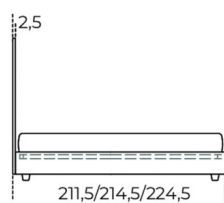

Eve

Pietro Russo

2021

Letto con testata boiserie in legno Noce "Colore" Frisé intarsiato a spina di pesce con pannelli laterali orientabili. Giroletto sfoderabile imbottito in poliuretano espanso indeformabile a densità differenziate e fibra poliestere rivestito in nabuk o velluto nei colori del campionario. Rete a doghe inclusa.

Disponibile versione con comodini con luce integrata a LED in legno e metallo verniciati nero opaco dotati di cassetto con apertura rotante a 90°. Luce LED attivata da un sensore a movimento.

Disponibile fino ad esaurimento scorte.

Cm (L x P x H)

300 x 211.5 x 141

330 x 211.5 x 141

360 x 211.5 x 141

300 x 214.5 x 141

330 x 224.5 x 141

360 x 214.5 x 141

Inches (L x P x H)

118 $\frac{3}{4}$ x 83 $\frac{1}{2}$ x 55 $\frac{3}{4}$

130 x 83 $\frac{1}{2}$ x 55 $\frac{3}{4}$

141 $\frac{3}{4}$ x 83 $\frac{1}{2}$ x 55 $\frac{3}{4}$

130 x 88 $\frac{1}{2}$ x 55 $\frac{3}{4}$

141 $\frac{3}{4}$ x 84 $\frac{1}{2}$ x 55 $\frac{3}{4}$