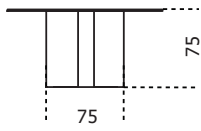

## Ey1

2014

Tavolo con piano in cristallo 15mm retroverniciato nei colori del campionario, nella versione brillante o satinata. Piano con bisello 25mm. Base in legno rivestito in cristallo 6mm temperato retroverniciato nella stessa finitura del piano. Parti metalliche in acciaio inox lucido "supermirror". Disponibile anche versione in cristallo verniciato bronzo patinato (escluso per piani cm 280/300).

Cm (L x W x H)	Inches (L x W x H)
150 x 150 x 75	59 $\frac{1}{4}$ x 59 $\frac{1}{4}$ x 29 $\frac{3}{4}$
210 x 130 x 75	82 $\frac{3}{4}$ x 51 $\frac{1}{4}$ x 29 $\frac{3}{4}$
240 x 130 x 75	94 $\frac{1}{2}$ x 51 $\frac{1}{4}$ x 29 $\frac{3}{4}$
260 x 130 x 75	102 $\frac{1}{2}$ x 51 $\frac{1}{4}$ x 29 $\frac{3}{4}$
280 x 140 x 75	110 $\frac{1}{4}$ x 55 $\frac{1}{4}$ x 29 $\frac{3}{4}$
300 x 140 x 75	118 $\frac{1}{4}$ x 55 $\frac{1}{4}$ x 29 $\frac{3}{4}$