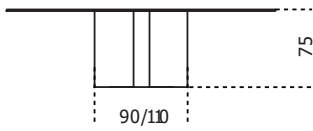

## Ey1

2014

Tavolo con piano in cristallo 15mm retroverniciato nei colori del campionario, nella versione brillante o satinata. Piano con bisello 25mm. Base in legno rivestito in cristallo 6mm temperato retroverniciato nella stessa finitura del piano. Parti metalliche in acciaio inox lucido "supermirror". Disponibile anche versione in cristallo verniciato bronzo patinato (escluso per piani cm 280/300).

Cm (L x W x H)	Inches (L x W x H)
150 x 150 x 75	59 $\frac{1}{4}$ x 59 $\frac{1}{4}$ x 29 $\frac{3}{4}$
210 x 130 x 75	82 $\frac{3}{4}$ x 51 $\frac{1}{4}$ x 29 $\frac{3}{4}$
240 x 130 x 75	94 $\frac{1}{2}$ x 51 $\frac{1}{4}$ x 29 $\frac{3}{4}$
260 x 130 x 75	102 $\frac{1}{2}$ x 51 $\frac{1}{4}$ x 29 $\frac{3}{4}$
280 x 140 x 75	110 $\frac{1}{4}$ x 55 $\frac{1}{4}$ x 29 $\frac{3}{4}$
300 x 140 x 75	118 $\frac{1}{4}$ x 55 $\frac{1}{4}$ x 29 $\frac{3}{4}$