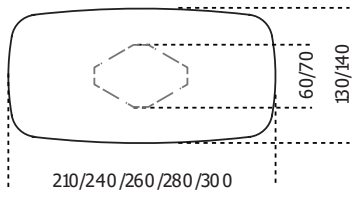

## Ey1

2014

Tavolo con piano in cristallo 15mm retroverniciato nei colori del campionario, nella versione brillante o satinata. Piano con bisello 25mm. Base in legno rivestito in cristallo 6mm temperato retroverniciato nella stessa finitura del piano. Parti metalliche in acciaio inox lucido "supermirror". Disponibile anche versione in cristallo verniciato bronzo patinato (escluso per piani cm 280/300).

Cm (L x W x H)	Inches (L x W x H)
150 x 150 x 75	59 $\frac{1}{4}$ x 59 $\frac{1}{4}$ x 29 $\frac{3}{4}$
210 x 130 x 75	82 $\frac{3}{4}$ x 51 $\frac{1}{4}$ x 29 $\frac{3}{4}$
240 x 130 x 75	94 $\frac{1}{2}$ x 51 $\frac{1}{4}$ x 29 $\frac{3}{4}$
260 x 130 x 75	102 $\frac{1}{2}$ x 51 $\frac{1}{4}$ x 29 $\frac{3}{4}$
280 x 140 x 75	110 $\frac{1}{4}$ x 55 $\frac{1}{4}$ x 29 $\frac{3}{4}$
300 x 140 x 75	118 $\frac{1}{4}$ x 55 $\frac{1}{4}$ x 29 $\frac{3}{4}$