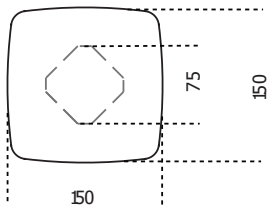

## Ey1

2014

Tavolo con piano in cristallo 15mm retroverniciato nei colori del campionario, nella versione brillante o satinata. Piano con bisello 25mm. Base in legno rivestito in cristallo 6mm temperato retroverniciato nella stessa finitura del piano. Parti metalliche in acciaio inox lucido "supermirror". Disponibile anche versione in cristallo verniciato bronzo patinato (escluso per piani cm 280/300).

Cm (L x W x H)	Inches (L x W x H)
150 x 150 x 75	59 $\frac{1}{4}$ x 59 $\frac{1}{4}$ x 29 $\frac{3}{4}$
210 x 130 x 75	82 $\frac{3}{4}$ x 51 $\frac{1}{4}$ x 29 $\frac{3}{4}$
240 x 130 x 75	94 $\frac{1}{2}$ x 51 $\frac{1}{4}$ x 29 $\frac{3}{4}$
260 x 130 x 75	102 $\frac{1}{2}$ x 51 $\frac{1}{4}$ x 29 $\frac{3}{4}$
280 x 140 x 75	110 $\frac{1}{4}$ x 55 $\frac{1}{4}$ x 29 $\frac{3}{4}$
300 x 140 x 75	118 $\frac{1}{4}$ x 55 $\frac{1}{4}$ x 29 $\frac{3}{4}$