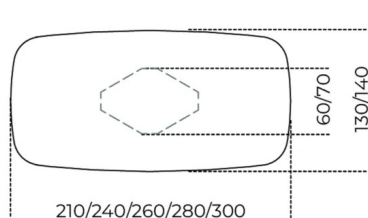

Tavolo con piano in cristallo 15mm retroverniciato nei colori del campionario, nella versione brillante o satinata. Piano con bisello 25mm. Base in legno rivestito in cristallo 6mm temperato retroverniciato nella stessa finitura del piano. Parti metalliche in acciaio inox lucido "supermirror". Disponibile anche versione in cristallo verniciato bronzo patinato (escluso per piani cm 280/300).

Cm (L x P x H)

150 x 150 x 75
210 x 130 x 75
240 x 130 x 75
260 x 130 x 75
280 x 140 x 75
300 x 140 x 75

Inches (L x P x H)

59³/₄ x 59³/₄ x 29³/₄
82³/₄ x 51¹/₄ x 29³/₄
94¹/₂ x 51¹/₄ x 29³/₄
102¹/₂ x 51¹/₄ x 29³/₄
110³/₄ x 55³/₄ x 29³/₄
118³/₄ x 55³/₄ x 29³/₄