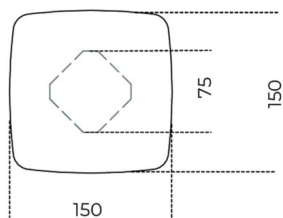

Tavolo con piano in cristallo 15mm retroverniciato nei colori del campionario, nella versione brillante o satinata. Piano con bisello 25mm. Base in legno rivestito in cristallo 6mm temperato retroverniciato nella stessa finitura del piano. Parti metalliche in acciaio inox lucido "supermirror". Disponibile anche versione in cristallo verniciato bronzo patinato (escluso per piani cm 280/300).

Cm (L x P x H)

150 x 150 x 75
210 x 130 x 75
240 x 130 x 75
260 x 130 x 75
280 x 140 x 75
300 x 140 x 75

Inches (L x P x H)

59³/₄ x 59³/₄ x 29³/₄
82³/₄ x 51¹/₄ x 29³/₄
94¹/₂ x 51¹/₄ x 29³/₄
102¹/₂ x 51¹/₄ x 29³/₄
110³/₄ x 55³/₄ x 29³/₄
118³/₄ x 55³/₄ x 29³/₄