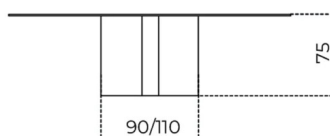

Tavolo con piano in cristallo 15mm retroverniciato nei colori del campionario, nella versione brillante o satinata. Piano con bisello 25mm. Base in legno rivestito in cristallo 6mm temperato retroverniciato nella stessa finitura del piano. Parti metalliche in acciaio inox lucido "supermirror". Disponibile anche versione in cristallo verniciato bronzo patinato (escluso per piani cm 280/300).

Cm (L x P x H)

150 x 150 x 75
210 x 130 x 75
240 x 130 x 75
260 x 130 x 75
280 x 140 x 75
300 x 140 x 75

Inches (L x P x H)

59³/₄ x 59³/₄ x 29³/₄
82³/₄ x 51¹/₄ x 29³/₄
94¹/₂ x 51¹/₄ x 29³/₄
102¹/₂ x 51¹/₄ x 29³/₄
110³/₄ x 55³/₄ x 29³/₄
118³/₄ x 55³/₄ x 29³/₄