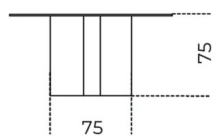

Tavolo con piano in cristallo 15mm retroverniciato nei colori del campionario, nella versione brillante o satinata. Piano con bisello 25mm. Base in legno rivestito in cristallo 6mm temperato retroverniciato nella stessa finitura del piano. Parti metalliche in acciaio inox lucido "supermirror". Disponibile anche versione in cristallo verniciato bronzo patinato (escluso per piani cm 280/300).

Cm (L x P x H)

150 x 150 x 75
210 x 130 x 75
240 x 130 x 75
260 x 130 x 75
280 x 140 x 75
300 x 140 x 75

Inches (L x P x H)

59³/₄ x 59³/₄ x 29³/₄
82³/₄ x 51¹/₄ x 29³/₄
94¹/₂ x 51¹/₄ x 29³/₄
102¹/₂ x 51¹/₄ x 29³/₄
110³/₄ x 55³/₄ x 29³/₄
118³/₄ x 55³/₄ x 29³/₄