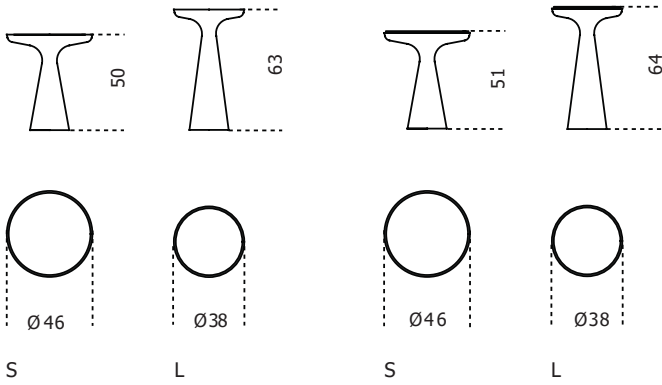

Gallotti&Radice

Fante

2015

Tavolino in legno massello tinto nero poro aperto. Piano in specchio "grigio Italia". Disponibile anche in specchio "Antique 1" oppure marmo lucido naturale Calacatta Vagli Oro o marmo Verde Alpi. Sconsigliato posizionamento su tappeto.

Cm (L x W x H)	Inches (L x W x H)
Specchio / Mirror	Specchio / Mirror
S Ø46 x 50	S Ø18¼ x 19¾
L Ø38 x 63	L Ø15 x 25
Marmo / Marble	Marmo / Marble
S Ø46 x 51	S Ø18¼ x 20¼
L Ø38 x 64	L Ø15 x 25¼

Piano in marmo
Marble top

Nero poro aperto