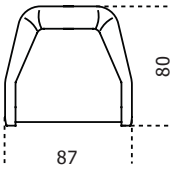

Cm (L x W x H)

Poltrona / Armchair

87 x 80 x 68

Pouf / Pouffe

78 x 50 x 38

Cuscino decorativo / Decorative cushion

35 x 25

Inches (L x W x H)

Poltrona / Armchair

34½ x 31½ x 27

Pouf / Pouffe

30¾ x 19¾ x 15

Cuscino decorativo / Decorative cushion

14 x 10

Poltrona
Arm chair

Pouf
Pouffe