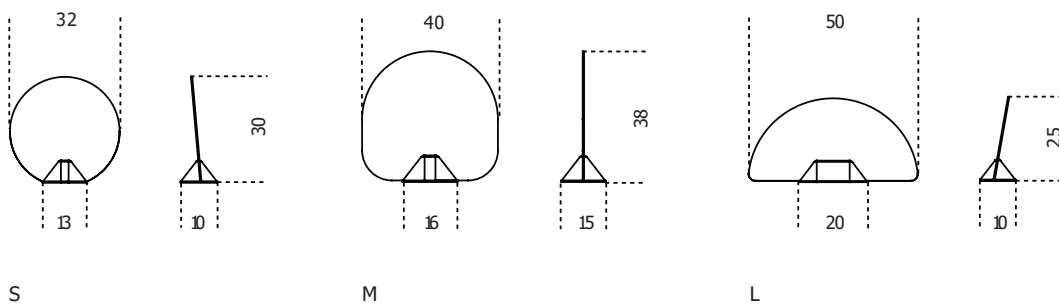

Gallotti&Radice

Flabello

2017

Specchio da tavolo 4mm, argentato ed anticato a mano. Base in frassino tinto nero poro aperto e ottone lucido.

Cm (L x W x H)	Inches (L x W x H)
S 32 x 10 x 30	S 12 ³ / ₄ x 4 x 12
M 40 x 15 x 38	M 15 ³ / ₄ x 6 x 15
L 50 x 10 x 25	L 19 ³ / ₄ x 4 x 10