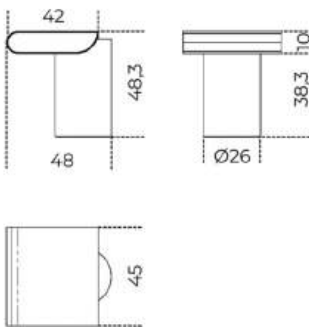

Cm (L x P x H)
45 x 48 x 48.3

Inches (L x P x H)
17¾ x 19 x 19¾

Finishes

Wood

"Beige Matera" glossy lacquered

"Beige Matera" opaque lacquered

"Bianco Camargue" glossy lacquered

"Bianco Camargue" opaque lacquered