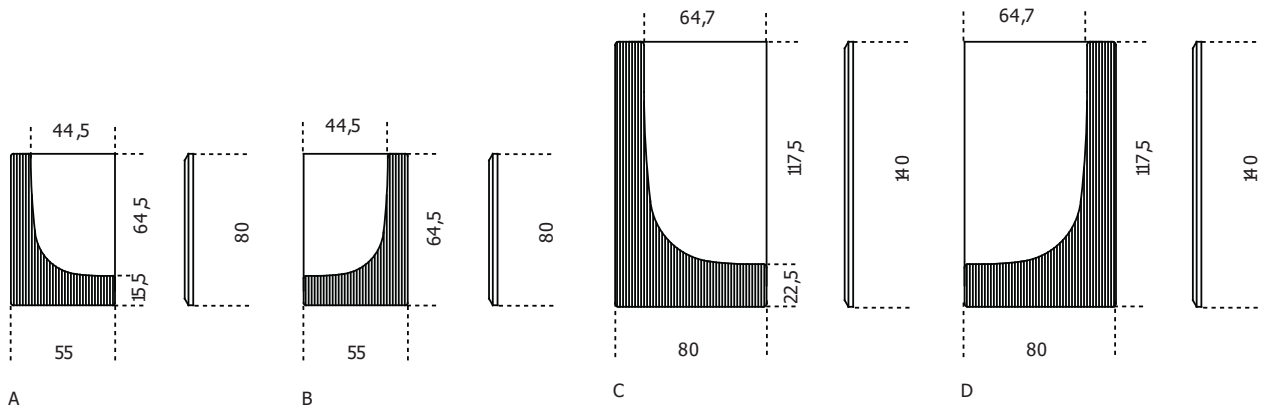

Gallotti&Radice

Garda

2022

Specchio con parte in legno fresato laccato opaco nei colori “terracotta” (RAL 8002), “seta” (RAL 7044) o “caffè nero” (RAL 8022). Su richiesta disponibile “Versione RAL” nel colore richiesto dal cliente. È possibile creare composizioni accostando più specchi anche con diversi orientamenti.

Cm (L x W x H)	Inches (L x W x H)
55 x 10 x 80	21¾ x 4 x 31½
80 x 10 x 140	31½ x 4 x 55¼

Finiture

Cristallo

Specchio

Legno

Caffè nero

Seta

Terracotta