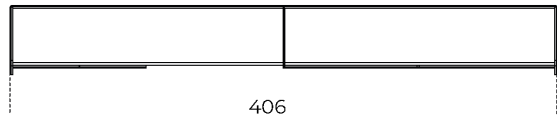

120

Top in marmo / Marble top

200

240

Inches (L x W x H)

80¾ x 21¾ x 22½

96½ x 21¾ x 22½

160 x 21¾ x 22½

175¼ x 21¾ x 22½

191½ x 21¾ x 22½

Ripiano interno / Internal shelf

39½

47¼

Top in marmo / Marble top

78¾

94½