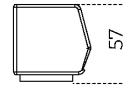

Cm (L x W x H)

205 x 55 x 57

245 x 55 x 57

406 x 55 x 57

446 x 55 x 57

486 x 55 x 57

Ripiano interno / Internal shelf

100

120

Top in marmo / Marble top

200

240

Inches (L x W x H)

80¾ x 21¾ x 22½

96½ x 21¾ x 22½

160 x 21¾ x 22½

175¼ x 21¾ x 22½

191½ x 21¾ x 22½

Ripiano interno / Internal shelf

39½

47¼

Top in marmo / Marble top

78¾

94½