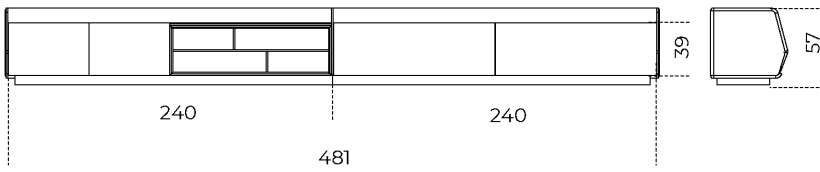

Cm (L x W x H)

205 x 55 x 57

245 x 55 x 57

406 x 55 x 57

446 x 55 x 57

486 x 55 x 57

Ripiano interno / Internal shelf

100

120

Top in marmo / Marble top

200

240

Inches (L x W x H)

80¾ x 21¾ x 22½

96½ x 21¾ x 22½

160 x 21¾ x 22½

175¼ x 21¾ x 22½

191½ x 21¾ x 22½

Ripiano interno / Internal shelf

39½

47¼

Top in marmo / Marble top

78¾

94½