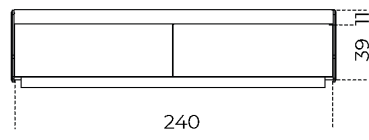

Cm (L x W x H)

205 x 55 x 57

245 x 55 x 57

406 x 55 x 57

446 x 55 x 57

486 x 55 x 57

Ripiano interno / Internal shelf

100

120

Top in marmo / Marble top

200

240

Inches (L x W x H)

80¾ x 21¾ x 22½

96½ x 21¾ x 22½

160 x 21¾ x 22½

175¼ x 21¾ x 22½

191½ x 21¾ x 22½

Ripiano interno / Internal shelf

39½

47¼

Top in marmo / Marble top

78¾

94½