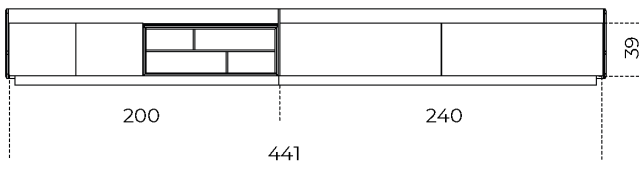

Cm (L x W x H)

205 x 55 x 57

245 x 55 x 57

406 x 55 x 57

446 x 55 x 57

486 x 55 x 57

Ripiano interno / Internal shelf

100

120

Top in marmo / Marble top

200

240

Inches (L x W x H)

80¾ x 21¾ x 22½

96½ x 21¾ x 22½

160 x 21¾ x 22½

175¼ x 21¾ x 22½

191½ x 21¾ x 22½

Ripiano interno / Internal shelf

39½

47¼

Top in marmo / Marble top

78¾

94½