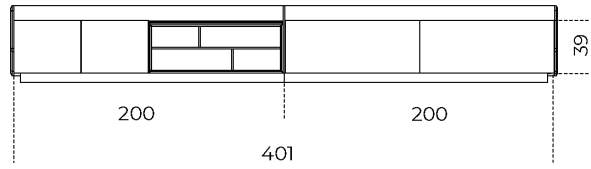

Cm (L x W x H)

205 x 55 x 57

245 x 55 x 57

406 x 55 x 57

446 x 55 x 57

486 x 55 x 57

Ripiano interno / Internal shelf

100

120

Top in marmo / Marble top

200

240

Inches (L x W x H)

80¾ x 21¾ x 22½

96½ x 21¾ x 22½

160 x 21¾ x 22½

175¼ x 21¾ x 22½

191½ x 21¾ x 22½

Ripiano interno / Internal shelf

39½

47¼

Top in marmo / Marble top

78¾

94½