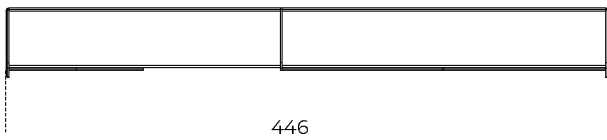

120

Top in marmo / Marble top

200

240

Inches (L x W x H)

80¾ x 21¾ x 22½

96½ x 21¾ x 22½

160 x 21¾ x 22½

175¼ x 21¾ x 22½

191½ x 21¾ x 22½

Ripiano interno / Internal shelf

39½

47¼

Top in marmo / Marble top

78¾

94½