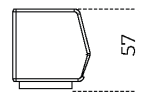

Cm (L x W x H)

205 x 55 x 57

245 x 55 x 57

406 x 55 x 57

446 x 55 x 57

486 x 55 x 57

Ripiano interno / Internal shelf

100

120

Top in marmo / Marble top

200

240

Inches (L x W x H)

80¾ x 21¾ x 22½

96½ x 21¾ x 22½

160 x 21¾ x 22½

175¼ x 21¾ x 22½

191½ x 21¾ x 22½

Ripiano interno / Internal shelf

39½

47¼

Top in marmo / Marble top

78¾

94½