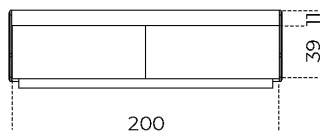

Cm (L x W x H)

205 x 55 x 57

245 x 55 x 57

406 x 55 x 57

446 x 55 x 57

486 x 55 x 57

Ripiano interno / Internal shelf

100

120

Top in marmo / Marble top

200

240

Inches (L x W x H)

80¾ x 21¾ x 22½

96½ x 21¾ x 22½

160 x 21¾ x 22½

175¼ x 21¾ x 22½

191½ x 21¾ x 22½

Ripiano interno / Internal shelf

39½

47¼

Top in marmo / Marble top

78¾

94½