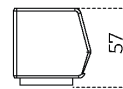

Cm (L x W x H)

205 x 55 x 57

245 x 55 x 57

406 x 55 x 57

446 x 55 x 57

486 x 55 x 57

Ripiano interno / Internal shelf

100

120

Top in marmo / Marble top

200

240

Inches (L x W x H)

80¾ x 21¾ x 22½

96½ x 21¾ x 22½

160 x 21¾ x 22½

175¼ x 21¾ x 22½

191½ x 21¾ x 22½

Ripiano interno / Internal shelf

39½

47¼

Top in marmo / Marble top

78¾

94½