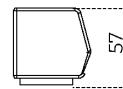

Cm (L x W x H)

205 x 55 x 57

245 x 55 x 57

406 x 55 x 57

446 x 55 x 57

486 x 55 x 57

Ripiano interno / Internal shelf

100

120

Top in marmo / Marble top

200

240

Inches (L x W x H)

80¾ x 21¾ x 22½

96½ x 21¾ x 22½

160 x 21¾ x 22½

175¼ x 21¾ x 22½

191½ x 21¾ x 22½

Ripiano interno / Internal shelf

39½

47¼

Top in marmo / Marble top

78¾

94½