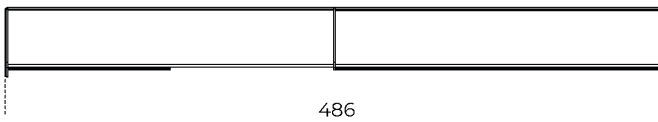

120

Top in marmo / Marble top

200

240

Inches (L x W x H)

80¾ x 21¾ x 22½

96½ x 21¾ x 22½

160 x 21¾ x 22½

175¼ x 21¾ x 22½

191½ x 21¾ x 22½

Ripiano interno / Internal shelf

39½

47¼

Top in marmo / Marble top

78¾

94½