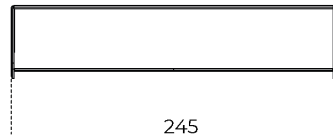

Cm (L x W x H)

205 x 55 x 57

245 x 55 x 57

406 x 55 x 57

446 x 55 x 57

486 x 55 x 57

Ripiano interno / Internal shelf

100

120

Top in marmo / Marble top

200

240

Inches (L x W x H)

80¾ x 21¾ x 22½

96½ x 21¾ x 22½

160 x 21¾ x 22½

175¼ x 21¾ x 22½

191½ x 21¾ x 22½

Ripiano interno / Internal shelf

39½

47¼

Top in marmo / Marble top

78¾

94½