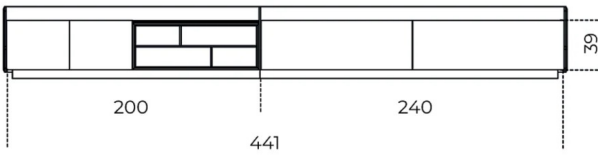

200

240

441

39

57