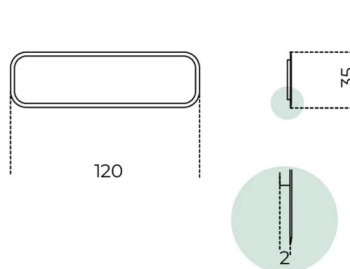


Gemma

Studio G&R
2013

Specchio extralight 6mm o "grigio Italia" 5mm con importante bisellatura da 25mm.

Cm (L x P x H)

60 x 8 x 60

80 x 5 x 60

120 x 2 x 35

Inches (L x P x H)

23³/₄ x 3¹/₄ x 23³/₄

31¹/₂ x 2 x 23³/₄

47¹/₄ x 1 x 14

Finiture

Cristallo

Specchio extralight

Specchio "grigio Italia"