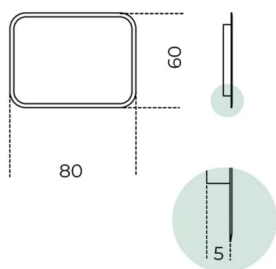


Gemma

Studio G&R
2013

Specchio extralight 6mm o "grigio Italia" 5mm con importante bisellatura da 25mm.

Cm (L x P x H)

60 x 8 x 60

80 x 5 x 60

120 x 2 x 35

Inches (L x P x H)

23³/₄ x 3¹/₄ x 23³/₄

31¹/₂ x 2 x 23³/₄

47¹/₄ x 1 x 14

Finiture

Cristallo

Specchio extralight

Specchio "grigio Italia"