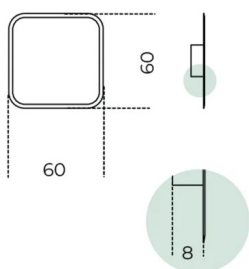


Gemma

Studio G&R
2013

Specchio extralight 6mm o "grigio Italia" 5mm con importante bisellatura da 25mm.

Cm (L x P x H)

60 x 8 x 60

80 x 5 x 60

120 x 2 x 35

Inches (L x P x H)

23³/₄ x 3¹/₄ x 23³/₄

31¹/₂ x 2 x 23³/₄

47¹/₄ x 1 x 14

Finiture

Cristallo

Specchio extralight

Specchio "grigio Italia"