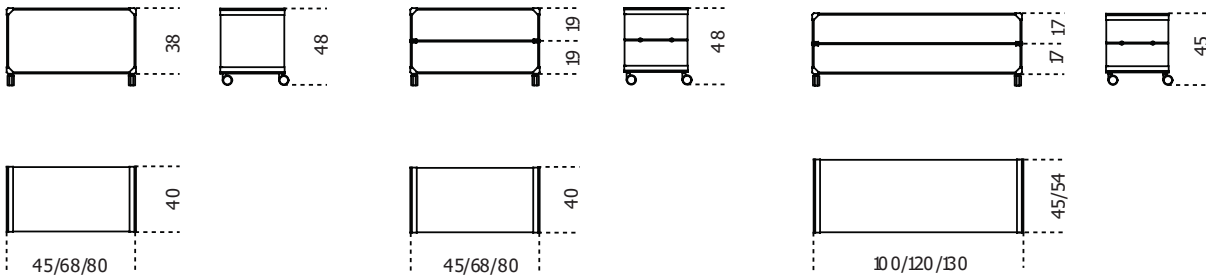

Cm (L x W x H)

45 x 40 x 48*

68 x 40 x 48*

80 x 40 x 48*

100 x 45 x 45

120 x 45 x 45

130 x 45 x 45

130 x 54 x 45

*senza mensola / without shelf

Inches (L x W x H)

17³/₄ x 15³/₄ x 19*

27 x 15³/₄ x 19*

31¹/₂ x 15³/₄ x 19*

39¹/₂ x 17³/₄ x 17³/₄

47¹/₄ x 17³/₄ x 17³/₄

51¹/₄ x 17³/₄ x 17³/₄

51¹/₄ x 21¹/₂ x 17³/₄

*senza mensola / without shelf

Finiture

Cristallo

"Grigio Italia"

Extralight

Trasparente

Metallo