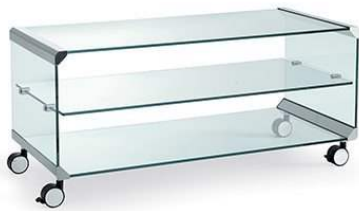

Gallotti&Radice

George 1

1975

Mobile carrello in cristallo trasparente, extralight o "grigio Italia" temperato 8mm. Disponibile con o senza mensola. Parti metalliche in acciaio inox lucido. A richiesta acciaio inox satinato, ottone lucido, satinato o laccato bianco o nero goffrato. Disponibile versione senza ruote (altezza finita: 34cm).

*senza mensola / without shelf

Inches (L x W x H)

17³/₄ x 15³/₄ x 19*

27 x 15³/₄ x 19*

31¹/₂ x 15³/₄ x 19*

39¹/₂ x 17³/₄ x 17³/₄

47¹/₄ x 17³/₄ x 17³/₄

51¹/₄ x 17³/₄ x 17³/₄

51¹/₄ x 21¹/₂ x 17³/₄

*senza mensola / without shelf

Finiture

Cristallo

"Grigio Italia"

Extralight

Trasparente

Metallo