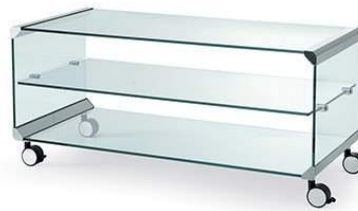

Gallotti&Radice

George 1

1975

Mobile carrello in cristallo trasparente, extralight o "grigio Italia" temperato 8mm. Disponibile con o senza mensola. Parti metalliche in acciaio inox lucido. A richiesta acciaio inox satinato, ottone lucido, satinato o laccato bianco o nero goffrato. Disponibile versione senza ruote (altezza finita: 34cm).

*senza mensola / without shelf

Inches (L x W x H)

17³/₄ x 15³/₄ x 19*

27 x 15³/₄ x 19*

31¹/₂ x 15³/₄ x 19*

39¹/₂ x 17³/₄ x 17³/₄

47¹/₄ x 17³/₄ x 17³/₄

51¹/₄ x 17³/₄ x 17³/₄

51¹/₄ x 21¹/₂ x 17³/₄

*senza mensola / without shelf

Finiture

Cristallo

"Grigio Italia"

Extralight

Trasparente

Metallo