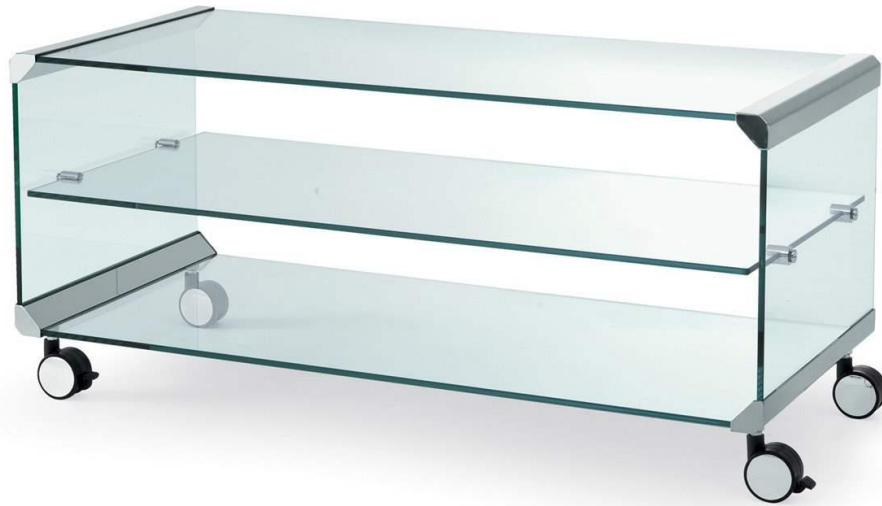

Gallotti&Radice

George 1

1975

Mobile carrello in cristallo trasparente, extralight o "grigio Italia" temperato 8mm. Disponibile con o senza mensola. Parti metalliche in acciaio inox lucido. A richiesta acciaio inox satinato, ottone lucido, satinato o laccato bianco o nero goffrato. Disponibile versione senza ruote (altezza finita: 34cm).

Cm (L x W x H)

45 x 40 x 48*

68 x 40 x 48*

80 x 40 x 48*

100 x 45 x 45

120 x 45 x 45

130 x 45 x 45

130 x 54 x 45

*senza mensola / without shelf

Inches (L x W x H)

17³/₄ x 15³/₄ x 19*

27 x 15³/₄ x 19*

31¹/₂ x 15³/₄ x 19*

39¹/₂ x 17³/₄ x 17³/₄

47¹/₄ x 17³/₄ x 17³/₄

51¹/₄ x 17³/₄ x 17³/₄

51¹/₄ x 21¹/₂ x 17³/₄

*senza mensola / without shelf

Finiture

Cristallo

"Grigio Italia"

Extralight

Trasparente

Metallo