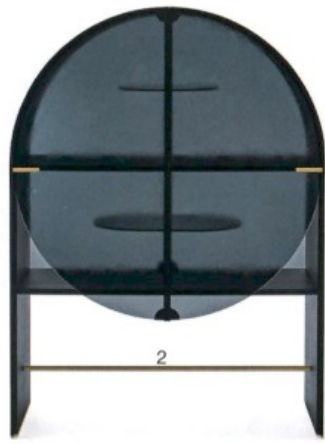

G|DECOR

GLOW IANOYAPIOS 122

## Defining Beauty

1. Φωτιστικό οροφής, **Ikea** 2. Soda sideboard της Gallotti & Radice από γυαλί και ξύλο, **Moda Bagno Concept Store**  
Υφασμάτινη πολυθρόνα της Poliform, **Casa Vogue Theocharidis** 4. Επιδαπέδιο ηχείο Beobab 8, **Bang & Olufsen**  
5. Σύνθεση επίπλων της Gervasoni, **Moda Bagno Concept Store** 6. Χαλί μηχανής, **Βιοκαρπέν** 7. Υφασμάτινος καναπές Moncloud της Cassina  
σχεδιασμένος από την Patricia Urquiola, **Δελούδης** 8. Πιάτο από πορσελάνη Versace της Rosenthal, **Παρουσίαση**