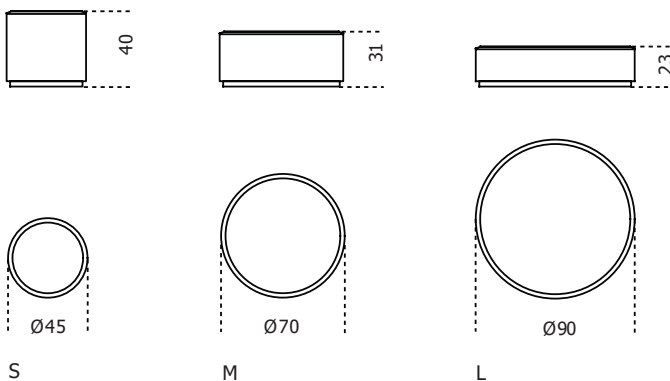

Cm (L x W x H)	Inches (L x W x H)
S Ø45 x 40	S Ø17¾ x 15¾
M Ø70 x 31	M Ø27¾ x 12¼
L Ø90 x 23	L Ø35½ x 9¼

Finishings

Wood

Autumn Weave

Carbon Black

Winter Weave