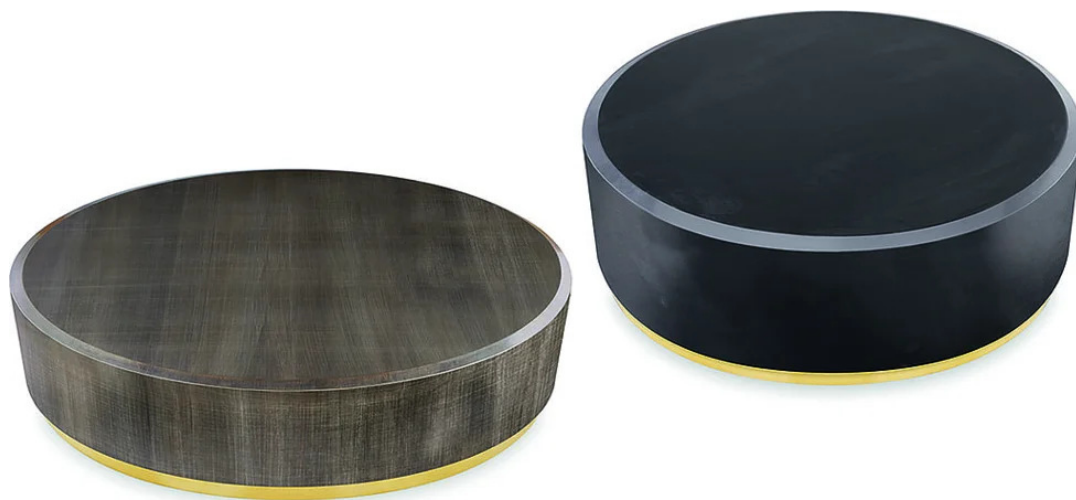

Gong

Studio G&R
2017

Tavolino in legno bisellato e decorato con lavorazione manuale ed esclusiva, disponibile nella versione "Autumn Weave" su base foglia oro oppure "Carbon Black" su base foglia rame. Zoccolo in legno rivestito foglia oro. Disponibile anche versione "Winter Weave" su base foglia argento con zoccolo in legno rivestito in foglia argento.

Dimensioni / size

Cm (Ø x H)

45 x 40

70 x 31

90 x 23

Dimensioni / size

Inches (Ø x H)

17¾ x 15¾

27¾ x 12¾

35½ x 9¾

Finiture

Legno

Autumn Weave

Carbon Black

Winter Weave