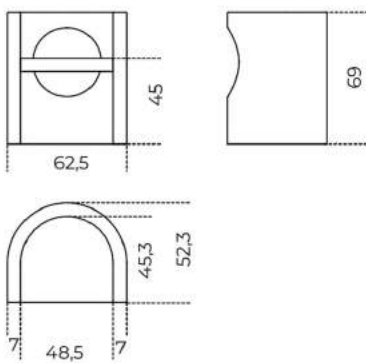

Cm (L x P x H)
62,5 x 52,3 x 69

Inches (L x P x H)
24³/₄ x 20³/₄ x 27¹/₄

Finishes

Fabric Cat.A

Care milk 001

Chill amber 015

Chill blueberry 118

Chill cinnamon 111