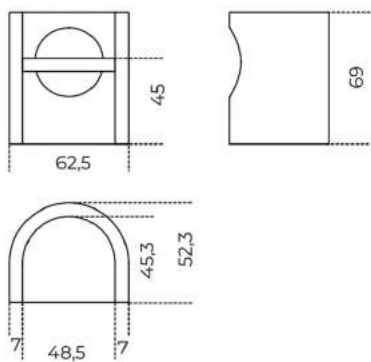

Per la realizzazione di elementi con rivestimento in pelle sono necessarie cuciture aggiuntive rispetto gli elementi con rivestimento in tessuto.

Cm (L x P x H)
62,5 x 52,3 x 69

Inches (L x P x H)
24³/₄ x 20³/₄ x 27¹/₄