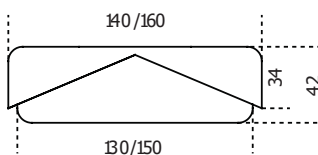

Cm (L x W x H)	Inches (L x W x H)
140 x 42 x 90	55 $\frac{1}{4}$ x 16 $\frac{3}{4}$ x 35 $\frac{1}{2}$
160 x 42 x 90	63 x 16 $\frac{3}{4}$ x 35 $\frac{1}{2}$

Finishings

Metal

Bright brass

Wood

Bianco Camargue glossy lacquered