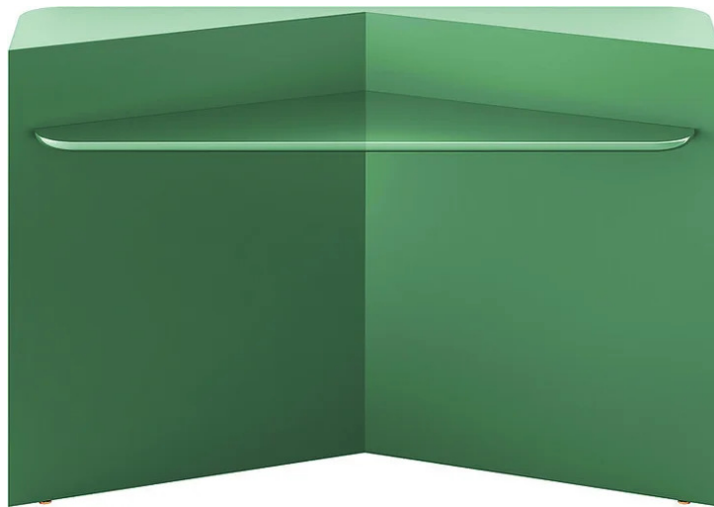

Hanami

Pietro Russo
2022

Consolle in legno laccato opaco con piano in legno laccato lucido. Colori disponibili: "Bianco Camargue", "Sabbia del Nilo", "Rosa Jaipur", "Rosso Persia", "Bordeaux Etruria", "Verde Provenza", "Blu Pacifico", "Grigio Londra", "Nero Giza". Piedini regolabili in ottone lucido. Su richiesta "Versione RAL" in legno laccato nel colore RAL richiesto dal cliente. Questa versione prevede tempi di produzione diversi dallo standard che verranno confermati al momento dell'ordine.

Cm (L x P x H)

140 x 42 x 90

160 x 42 x 90

Inches (L x P x H)

63 x 16 $\frac{3}{4}$ x 35 $\frac{1}{2}$