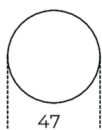

Dimensioni / size

Cm (Ø x H)

47 x 44.5

Dimensioni / size

Inches (Ø x H)

18¾ x 17¾

Finiture

Legno