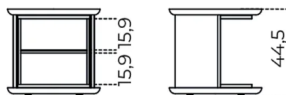

Dimensioni / size

Cm (Ø x H)

47 x 44.5

Dimensioni / size

Inches (Ø x H)

18¾ x 17¾

Finiture

Legno