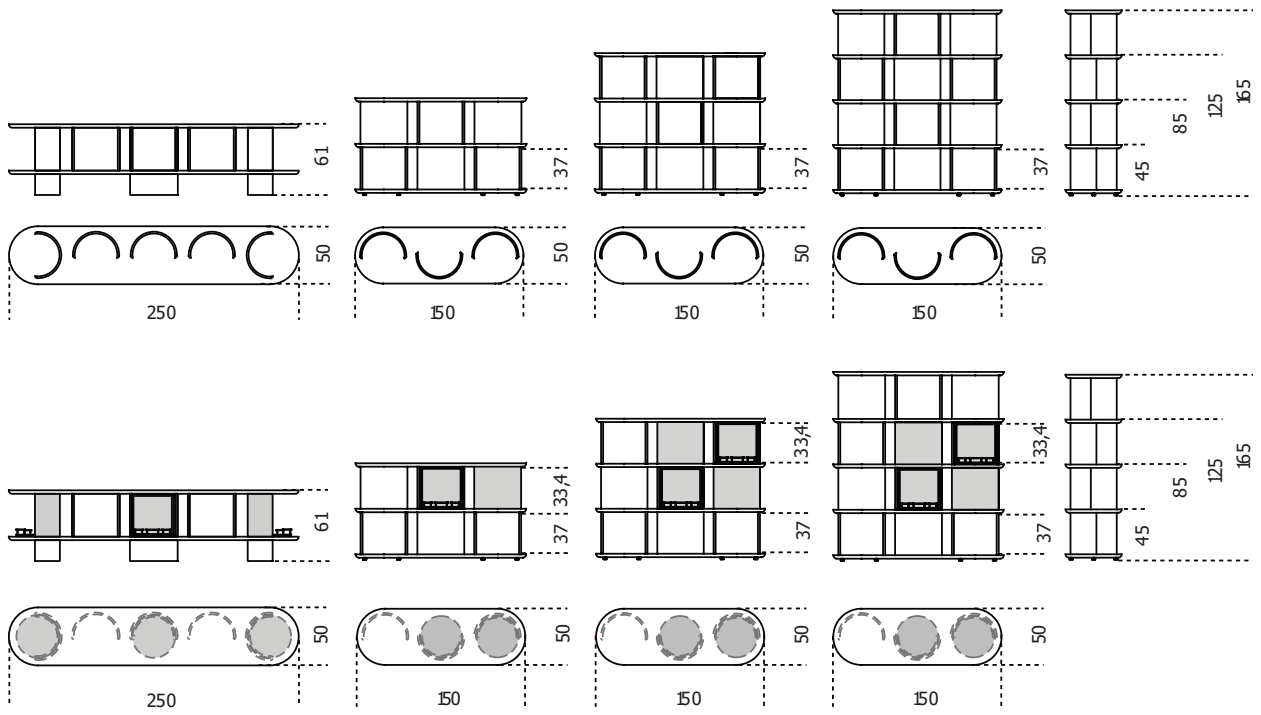

Gallotti&Radice

Hide&Seek

2021

Contenitore con struttura, ripiani e mezza-cilindri in legno laccato lucido o opaco. Colori disponibili: "Rosso Persia", "Grigio Londra", "Nero Giza", "Bianco Camargue", "Verde Provenza", "Blu Pacifico", "Bordeaux Etruria" o "Rosa Jaipur". Mezza-cilindri con apertura bifacciale. Disponibile versione con cilindri girevoli, in posizioni prestabilite, che permettono la chiusura dei vani. Dettagli in ottone satinato.

Cm (L x W x H)	Inches (L x W x H)
150 x 50 x 85	59¼ x 19¾ x 33½
150 x 50 x 125	59¼ x 19¾ x 49¼
150 x 50 x 165	59¼ x 19¾ x 65
250 x 50 x 61	98½ x 19¾ x 24¼

■ Vassoi girevoli / Swivel trays

Finiture

Metallo