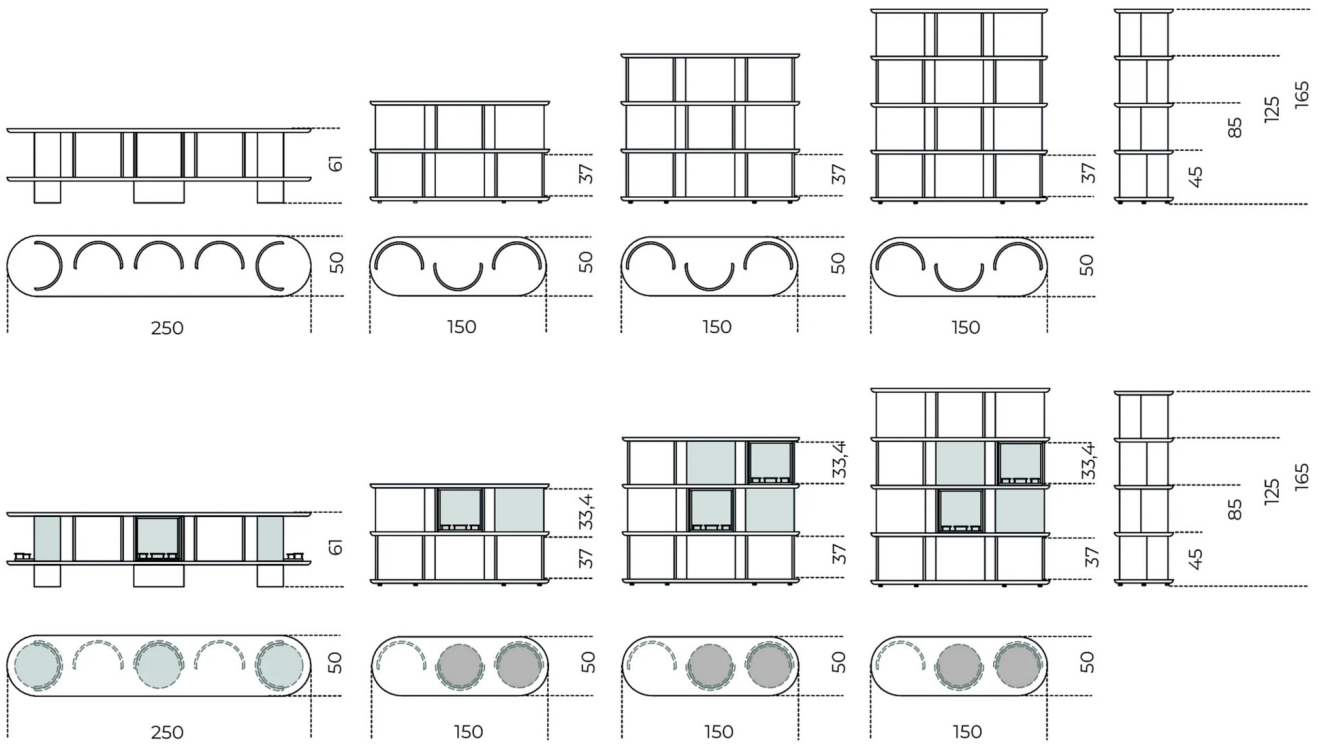


Hide&Seek

Pietro Russo
2021

Contenitore con struttura, ripiani e mezz-cilindri in legno laccato lucido o opaco. Colori disponibili: "Rosso Persia", "Grigio Londra", "Nero Giza", "Bianco Camargue", "Verde Provenza", "Blu Pacifico", "Bordeaux Etruria" o "Rosa Jaipur". Mezz-cilindri con apertura bifacciale. Disponibile versione con cilindri girevoli, in posizioni prestabilite, che permettono la chiusura dei vani. Dettagli in ottone satinato.

Cm (L x P x H)

150 x 50 x 85
150 x 50 x 125
150 x 50 x 165
250 x 50 x 61

Inches (L x P x H)

59 $\frac{3}{4}$ x 19 $\frac{3}{4}$ x 33 $\frac{1}{2}$
59 $\frac{3}{4}$ x 19 $\frac{3}{4}$ x 49 $\frac{3}{4}$
59 $\frac{3}{4}$ x 19 $\frac{3}{4}$ x 65
98 $\frac{1}{2}$ x 19 $\frac{3}{4}$ x 24 $\frac{3}{4}$