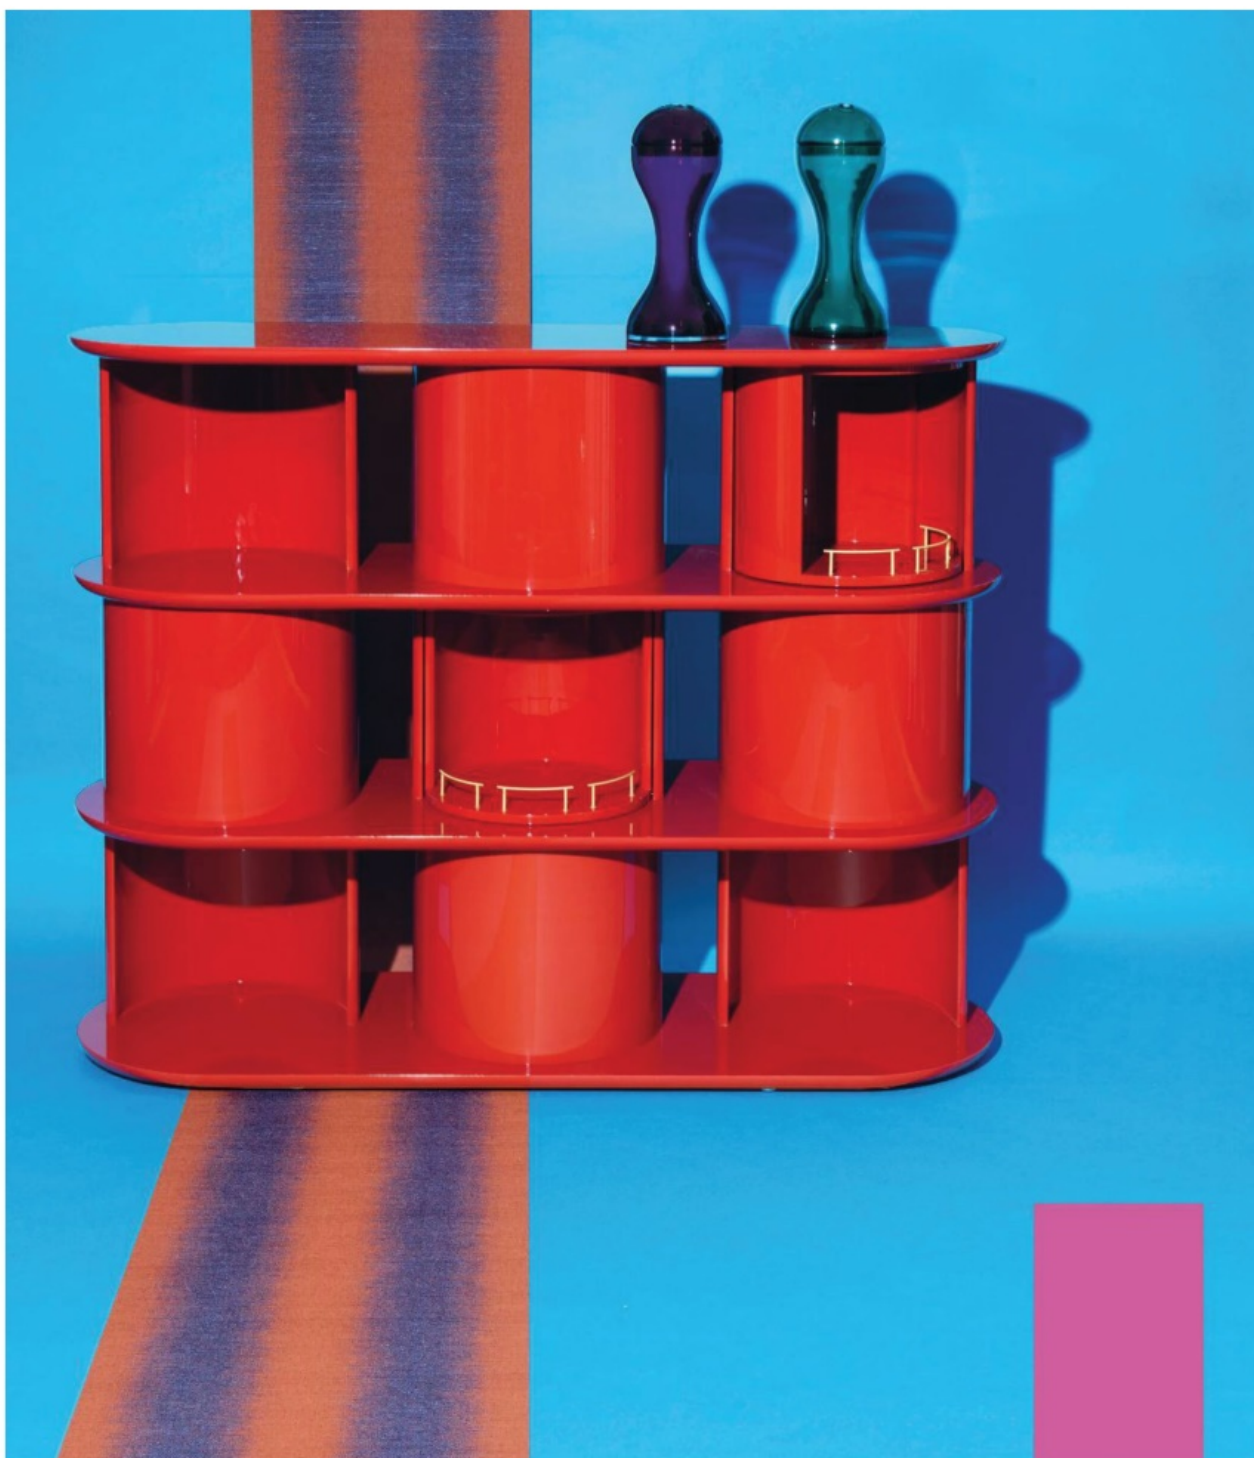

CORTILE CON FONTANA AL MARE

GEORGE SOWDEN for INTERNI

Gene Bonner

*Hide&Seek*, contenitore disegnato da Pietro Russo per **Gallotti&Radice** in tre diverse altezze, con struttura, ripiani e mezzi-cilindri - ad apertura bifacciale - in legno laccato lucido o opaco nei colori rosso Persia o grigio Londra. È disponibile la versione con cilindri girevoli (nella foto) che permettono la chiusura dei vani. Dettagli in ottone satinato. Progettato in ceramica negli anni Novanta da Marc Newson, **Cappellini** ha rieditato il vaso *Glass Newson Vase* in vetro colorato in pasta, soffiato a bocca su stampo, con o senza coperchio. *Imperio*, carta da parati realizzata da **Fischbacher** in tessuto non tessuto, è traspirante e mantiene la sua stabilità anche in condizioni di bagnato. Lo strato superiore è in vinile compatto, resistente alla luce, ai graffi e di facile manutenzione.