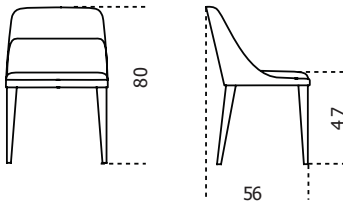

Gallotti&Radice

Jackie

2014

Sedia con struttura interna in legno e derivati imbottita con poliuretano espanso indeformabile a densità differenziate e fibra poliestere. Disponibile versione con braccioli. Completamente rivestita in tessuto o in pelle nei colori del campionario. A richiesta versione con gambe in frassino laccato nero poro aperto. Disponibile versione "lounge" (solo per poltroncina) con altezza della seduta 40cm. Non sfoderabile. Per la realizzazione di elementi con rivestimento in pelle sono necessarie cuciture aggiuntive rispetto gli elementi con rivestimento in tessuto.

Cm (L x W x H)	Inches (L x W x H)
54 x 56 x 80	21½ x 22¼ x 31½
Lounge	Lounge
54 x 56 x 73	21½ x 22¼ x 28¾

Sedia
Chair

Poltroncina
Arm chair

Poltroncina Lounge
Arm chair Lounge

Finiture

Legno

Frassino tinto
nero poro aperto