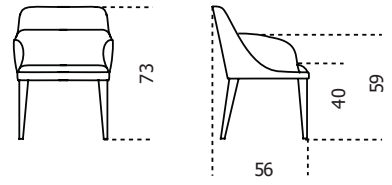

Gallotti&Radice

Jackie

2014

Sedia con struttura interna in legno e derivati imbottita con poliuretano espanso indeformabile a densità differenziate e fibra poliestere. Disponibile versione con braccioli. Completamente rivestita in tessuto o in pelle nei colori del campionario. A richiesta versione con gambe in frassino laccato nero poro aperto. Disponibile versione "lounge" (solo per poltroncina) con altezza della seduta 40cm. Non sfoderabile. Per la realizzazione di elementi con rivestimento in pelle sono necessarie cuciture aggiuntive rispetto gli elementi con rivestimento in tessuto.

Cm (L x W x H)	Inches (L x W x H)
54 x 56 x 80	21½ x 22¼ x 31½
Lounge	Lounge
54 x 56 x 73	21½ x 22¼ x 28¾

Sedia
Chair

Poltroncina
Arm chair

Poltroncina Lounge
Arm chair Lounge

Finiture

Legno

Frassino tinto
nero poro aperto