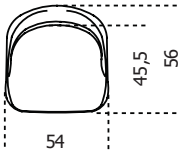

Cm (L x W x H)	Inches (L x W x H)
54 x 56 x 80	21½ x 22¼ x 31½
Lounge	Lounge
54 x 56 x 73	21½ x 22¼ x 28¾

Sedia
Chair

Poltroncina
Arm chair

Poltroncina Lounge
Arm chair Lounge

Finiture

Legno

Frassino tinto
nero poro aperto