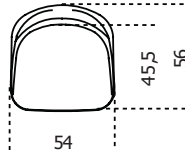

Cm (L x W x H)	Inches (L x W x H)
54 x 56 x 80	21½ x 22¼ x 31½
Lounge	Lounge
54 x 56 x 73	21½ x 22¼ x 28¾

Sedia
Chair

Poltroncina
Arm chair

Poltroncina Lounge
Arm chair Lounge

Finiture

Legno

Frassino tinto
nero poro aperto