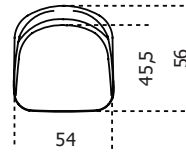

Cm (L x W x H)	Inches (L x W x H)
54 x 56 x 80	21½ x 22¼ x 31½
Lounge	Lounge
54 x 56 x 73	21½ x 22¼ x 28¾

Sedia
Chair

Poltroncina
Arm chair

Poltroncina Lounge
Arm chair Lounge

Finiture

Legno

Frassino tinto
nero poro aperto