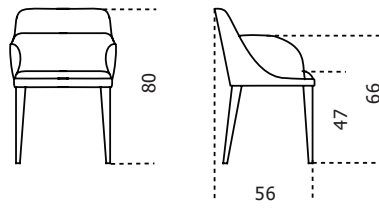

Gallotti&Radice

Jackie

2014

Sedia con struttura interna in legno e derivati imbottita con poliuretano espanso indeformabile a densità differenziate e fibra poliestere. Disponibile versione con braccioli. Completamente rivestita in tessuto o in pelle nei colori del campionario. A richiesta versione con gambe in frassino laccato nero poro aperto. Disponibile versione "lounge" (solo per poltroncina) con altezza della seduta 40cm. Non sfoderabile. Per la realizzazione di elementi con rivestimento in pelle sono necessarie cuciture aggiuntive rispetto gli elementi con rivestimento in tessuto.

Cm (L x W x H)	Inches (L x W x H)
54 x 56 x 80	21½ x 22¼ x 31½
Lounge	Lounge
54 x 56 x 73	21½ x 22¼ x 28¾

Sedia
Chair

Poltroncina
Arm chair

Poltroncina Lounge
Arm chair Lounge

Finiture

Legno

Frassino tinto
nero poro aperto