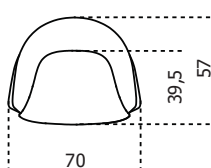

Cm (L x W x H) Inches (L x W x H)
70 x 57 x 78.5 27³/₄ x 22¹/₂ x 31

Finiture

Pelle Cat.L1

Fard anthracite
2379

Fard loden green
2357

Fard milk 2300

Fard silt 2324

Fard silver 2302