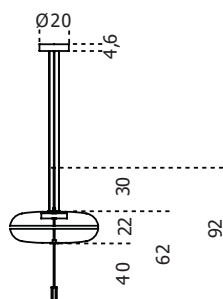

Gallotti&Radice

Jolie

2019

Lampada a sospensione a luce LED dimmerabile composta da due calotte in vetro di Murano soffia o a bocca. Dettagli metallici in ottone satinato. Disponibile anche versione con dettagli metallici in ottone brunito scuro. In dotazione cavo da 4 mt per regolare l'altezza.

Cm (L x W x H)
Ø60 x 62

Inches (L x W x H)
Ø23¾ x 24½

Finiture

Metallo

Ottone brunito
scuro

Ottone satinato