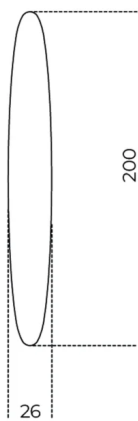

Keplero

Andrea Bassoli
2002

Specchio 6mm molato a mano. Posizionabile sia in orizzontale che in verticale.

Finiture

Cristallo

Specchio