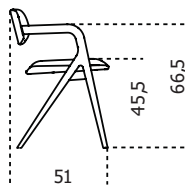

Cm (L x W x H)
53 x 51 x 74.5

Inches (L x W x H)
21 x 20¼ x 29½

Finiture

Legno

Frassino Bianco
poro aperto

Frassino naturale

Frassino tinto
nero poro aperto

Frassino tinto
tabacco