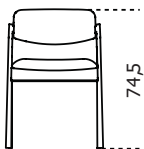

Cm (L x W x H)
53 x 51 x 74.5

Inches (L x W x H)
21 x 20¼ x 29½

Finiture

Legno

Frassino Bianco
poro aperto

Frassino naturale

Frassino tinto
nero poro aperto

Frassino tinto
tabacco