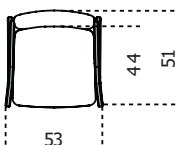

Cm (L x W x H)
53 x 51 x 74.5

Inches (L x W x H)
21 x 20¼ x 29½

Finiture

Legno

Frassino Bianco
poro aperto

Frassino naturale

Frassino tinto
nero poro aperto

Frassino tinto
tabacco