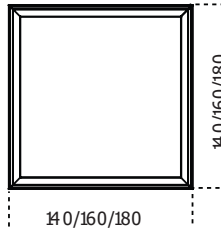

Koy

2011

Tavolo con piano in cristallo temperato trasparente, extralight o "grigio Italia" 12mm. Su richiesta retroverniciato nei colori del campionario nella versione brillante o satinata. Struttura in alluminio rivestito in rovere tinto tabacco o tinto wengè. Disponibile anche laccato bianco o nero gofrato o laccato effetto "tessuto" nei colori castagna, sabbia e canapa. Su richiesta può essere dotato di sistema passacavi con vano ispezionabile e piani removibili in legno nello stesso colore della struttura. Disponibile canalizzazione centrale per tavolo con profondità minima 110cm o canalizzazione laterale. Disponibile fino ad esaurimento scorte.

Cm (L x W x H)	Inches (L x W x H)
140 x 90 x 74	55 ¹ / ₄ x 35 ¹ / ₂ x 29 ¹ / ₄
160 x 90 x 74	63 x 35 ¹ / ₂ x 29 ¹ / ₄
180 x 90 x 74	71 x 35 ¹ / ₂ x 29 ¹ / ₄
200 x 90 x 74	78 ³ / ₄ x 35 ¹ / ₂ x 29 ¹ / ₄
220 x 90 x 74	86 ³ / ₄ x 35 ¹ / ₂ x 29 ¹ / ₄
140 x 110 x 74	55 ¹ / ₄ x 43 ¹ / ₂ x 29 ¹ / ₄
160 x 110 x 74	63 x 43 ¹ / ₂ x 29 ¹ / ₄
180 x 110 x 74	71 x 43 ¹ / ₂ x 29 ¹ / ₄
200 x 110 x 74	78 ³ / ₄ x 43 ¹ / ₂ x 29 ¹ / ₄
220 x 110 x 74	86 ³ / ₄ x 43 ¹ / ₂ x 29 ¹ / ₄
240 x 110 x 74	94 ¹ / ₂ x 43 ¹ / ₂ x 29 ¹ / ₄
260 x 110 x 74	102 ¹ / ₂ x 43 ¹ / ₂ x 29 ¹ / ₄
160 x 140 x 74	63 x 55 ¹ / ₄ x 29 ¹ / ₄
180 x 140 x 74	71 x 55 ¹ / ₄ x 29 ¹ / ₄
180 x 160 x 74	71 x 63 x 29 ¹ / ₄

140 x 140 x 74
160 x 160 x 74
180 x 180 x 74

55¼ x 55¼ x 29¼
63 x 63 x 29¼
71 x 71 x 29¼

Finiture

Cristallo

"Grigio Italia"

Bianco brillante

Bianco satinato

Blu grigio
brillante