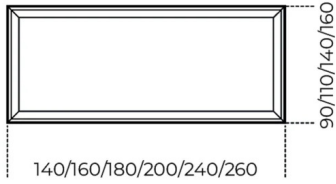

Struttura in alluminio rivestito in rovere tinto tabacco o tinto wengè. Disponibile anche laccato bianco o nero goffrato o laccato effetto "tessuto" nei colori castagna, sabbia e canapa.

Su richiesta può essere dotato di sistema passacavi con vano ispezionabile e piani removibili in legno nello stesso colore della struttura. Disponibile canalizzazione centrale per tavolo con profondità minima 110cm o canalizzazione laterale.

Disponibile fino ad esaurimento scorte.

Cm (L x P x H)

140 x 90 x 74
160 x 90 x 74
180 x 90 x 74
200 x 90 x 74
220 x 90 x 74
140 x 110 x 74
160 x 110 x 74
180 x 110 x 74
200 x 110 x 74
220 x 110 x 74
240 x 110 x 74
260 x 110 x 74
160 x 140 x 74
180 x 140 x 74
180 x 160 x 74
140 x 140 x 74
160 x 160 x 74
180 x 180 x 74

Inches (L x P x H)

55 $\frac{1}{4}$ x 35 $\frac{1}{2}$ x 29 $\frac{1}{4}$
63 x 35 $\frac{1}{2}$ x 29 $\frac{1}{4}$
71 x 35 $\frac{1}{2}$ x 29 $\frac{1}{4}$
78 $\frac{3}{4}$ x 35 $\frac{1}{2}$ x 29 $\frac{1}{4}$
86 $\frac{3}{4}$ x 35 $\frac{1}{2}$ x 29 $\frac{1}{4}$
55 $\frac{1}{4}$ x 43 $\frac{1}{2}$ x 29 $\frac{1}{4}$
63 x 43 $\frac{1}{2}$ x 29 $\frac{1}{4}$
71 x 43 $\frac{1}{2}$ x 29 $\frac{1}{4}$
78 $\frac{3}{4}$ x 43 $\frac{1}{2}$ x 29 $\frac{1}{4}$
86 $\frac{3}{4}$ x 43 $\frac{1}{2}$ x 29 $\frac{1}{4}$
94 $\frac{1}{2}$ x 43 $\frac{1}{2}$ x 29 $\frac{1}{4}$
102 $\frac{1}{2}$ x 43 $\frac{1}{2}$ x 29 $\frac{1}{4}$
63 x 55 $\frac{1}{4}$ x 29 $\frac{1}{4}$
71 x 55 $\frac{1}{4}$ x 29 $\frac{1}{4}$
71 x 63 x 29 $\frac{1}{4}$
55 $\frac{1}{4}$ x 55 $\frac{1}{4}$ x 29 $\frac{1}{4}$
63 x 63 x 29 $\frac{1}{4}$
71 x 71 x 29 $\frac{1}{4}$