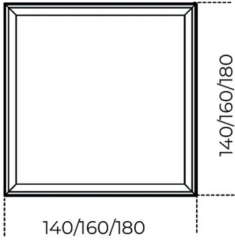

Struttura in alluminio rivestito in rovere tinto tabacco o tinto wengè. Disponibile anche laccato bianco o nero goffrato o laccato effetto "tessuto" nei colori castagna, sabbia e canapa.

Su richiesta può essere dotato di sistema passacavi con vano ispezionabile e piani removibili in legno nello stesso colore della struttura. Disponibile canalizzazione centrale per tavolo con profondità minima 110cm o canalizzazione laterale.

Disponibile fino ad esaurimento scorte.

Cm (L x P x H)

140 x 90 x 74
160 x 90 x 74
180 x 90 x 74
200 x 90 x 74
220 x 90 x 74
140 x 110 x 74
160 x 110 x 74
180 x 110 x 74
200 x 110 x 74
220 x 110 x 74
240 x 110 x 74
260 x 110 x 74
160 x 140 x 74
180 x 140 x 74
180 x 160 x 74
140 x 140 x 74
160 x 160 x 74
180 x 180 x 74

Inches (L x P x H)

55 $\frac{1}{4}$ x 35 $\frac{1}{2}$ x 29 $\frac{1}{4}$
63 x 35 $\frac{1}{2}$ x 29 $\frac{1}{4}$
71 x 35 $\frac{1}{2}$ x 29 $\frac{1}{4}$
78 $\frac{3}{4}$ x 35 $\frac{1}{2}$ x 29 $\frac{1}{4}$
86 $\frac{3}{4}$ x 35 $\frac{1}{2}$ x 29 $\frac{1}{4}$
55 $\frac{1}{4}$ x 43 $\frac{1}{2}$ x 29 $\frac{1}{4}$
63 x 43 $\frac{1}{2}$ x 29 $\frac{1}{4}$
71 x 43 $\frac{1}{2}$ x 29 $\frac{1}{4}$
78 $\frac{3}{4}$ x 43 $\frac{1}{2}$ x 29 $\frac{1}{4}$
86 $\frac{3}{4}$ x 43 $\frac{1}{2}$ x 29 $\frac{1}{4}$
94 $\frac{1}{2}$ x 43 $\frac{1}{2}$ x 29 $\frac{1}{4}$
102 $\frac{1}{2}$ x 43 $\frac{1}{2}$ x 29 $\frac{1}{4}$
63 x 55 $\frac{1}{4}$ x 29 $\frac{1}{4}$
71 x 55 $\frac{1}{4}$ x 29 $\frac{1}{4}$
71 x 63 x 29 $\frac{1}{4}$
55 $\frac{1}{4}$ x 55 $\frac{1}{4}$ x 29 $\frac{1}{4}$
63 x 63 x 29 $\frac{1}{4}$
71 x 71 x 29 $\frac{1}{4}$