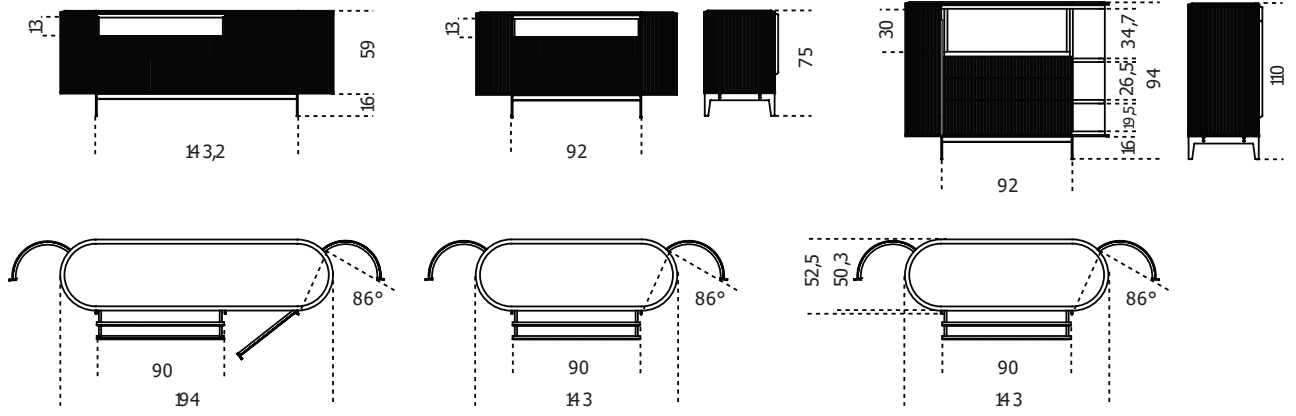

## **Kumi Credenza**

2020

Mobile giorno con ante, cassetti e vano a giorno. Disponibile versione h110 con ante laterali, cassetti e vano a ribalta con schienale interno specchiato 6mm. Dotata di luce interna LED attivata da un sensore all'apertura dell'anta. Struttura in legno tinto nero poro aperto, rivestita frontalmente e lateralmente con fascia zigrinata a mano. Vani con anta dotati di ripiano in legno. Piano disponibile in marmo bisellato lucido naturale Calacatta Vagli Oro, Verde Alpi, Arabescato Orobico Rosso satinato oppure cristallo temperato 6mm retroverniciato nero brillante. Maniglie e parti metalliche in metallo laccato color fango.

| Cm (L x W x H) | Inches (L x W x H) |
|----------------|--------------------|
| 143 x 50 x 75  | 56½ x 19¾ x 29¾    |
| 194 x 50 x 75  | 76½ x 19¾ x 29¾    |
| 143 x 50 x 110 | 56½ x 19¾ x 43½    |