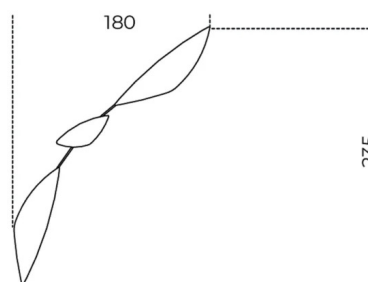

Leaf

Ricardo Bello Dias
2012

Sistema di specchi extralight 6mm o "grigio Italia" 5mm molati a bisello montati su pannelli a diverse inclinazioni. Disponibili in composizioni predefinite. Strutture di collegamento in metallo cromato o laccato color brunito.

Cm (L x P x H)

215 x 200 x 0

180 x 235 x 0

Inches (L x P x H)

84³/₄ x 78³/₄ x 0

71 x 92³/₄ x 0

Composizione 1

Composition 1