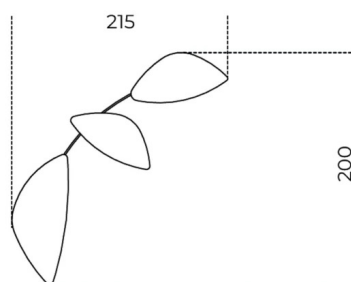

Leaf

Ricardo Bello Dias
2012

Sistema di specchi extralight 6mm o "grigio Italia" 5mm molati a bisello montati su pannelli a diverse inclinazioni. Disponibili in composizioni predefinite. Strutture di collegamento in metallo cromato o laccato color brunito.

Cm (L x P x H)

215 x 200 x 0

180 x 235 x 0

Inches (L x P x H)

84³/₄ x 78³/₄ x 0

71 x 92³/₄ x 0

Composizione 1

Composition 1