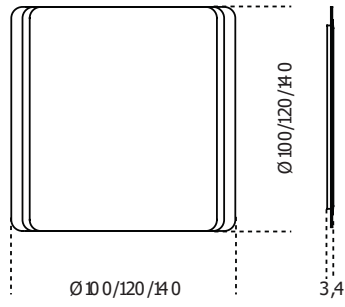

## **Lebel 10**

2010

Specchio 6mm composto da due specchi sovrapposti molati. Specchio superiore con importante bisellatura da 35mm.

Cm (L x W x H)	Inches (L x W x H)
Ø100	Ø39½
Ø120	Ø47¼
Ø140	Ø55¼
100 x 100	39½ x 39½
120 x 120	47¼ x 47¼
140 x 140	55¼ x 55¼
50 x 200	19¾ x 78¾
80 x 200	31½ x 78¾