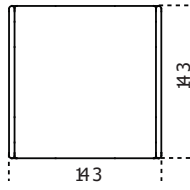

Cm (L x W x H)

Moduli / Module

95 x 95 x 40

143 x 143 x 40

190 x 95 x 40

275 x 95 x 40

Schienale / Backrest

80 x 26 x 30

Cuscino schienale Backrest cushion

55 x 8 x 55

Tavolino / Side table

50 x 25 x 22

50 x 35 x 22

Cuscino decorativo / Decorative cushion

40 x 40

Inches (L x W x H)

Moduli / Module

37½ x 37½ x 15¾

56½ x 56½ x 15¾

75 x 37½ x 15¾

108½ x 37½ x 15¾

Schienale / Backrest

31½ x 10¼ x 12

21¾ x 3¼ x 21¾

Tavolino / Side table

19¾ x 10 x 8¾

19¾ x 14 x 8¾

Cuscino decorativo / Decorative cushion

15¾ x 15¾

LM-95X95

LM-143X143

LM-190X95