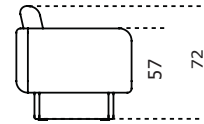

Cm (L x W x H)

70 x 70 x 72

Inches (L x W x H)

27³/₄ x 27³/₄ x 28¹/₂

Versione girevole
Swivel version

Finiture

Pelle Cat.L1

Fard anthracite
2379