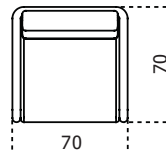

Cm (L x W x H)

70 x 70 x 72

Inches (L x W x H)

27³/₄ x 27³/₄ x 28¹/₂

Versione girevole
Swivel version

Finiture

Pelle Cat.L1

Fard anthracite
2379