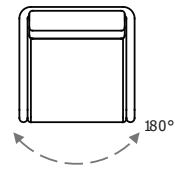

Cm (L x W x H)

70 x 70 x 72

Inches (L x W x H)

27³/₄ x 27³/₄ x 28¹/₂

Versione girevole
Swivel version

Finiture

Pelle Cat.L1

Fard anthracite
2379