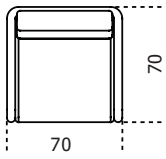

Cm (L x W x H)

70 x 70 x 72

Inches (L x W x H)

27³/₄ x 27³/₄ x 28¹/₂

Versione girevole
Swivel version

Finiture

Pelle Cat.L1

Fard anthracite
2379