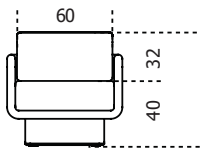

Cm (L x W x H)

70 x 70 x 72

Inches (L x W x H)

27³/₄ x 27³/₄ x 28¹/₂

Versione girevole
Swivel version

Finiture

Pelle Cat.L1

Fard anthracite
2379