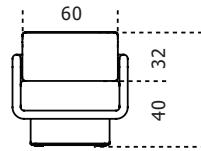

Cm (L x W x H)

70 x 70 x 72

Inches (L x W x H)

27³/₄ x 27³/₄ x 28¹/₂

Versione girevole
Swivel version

Finiture

Pelle Cat.L1

Fard anthracite
2379