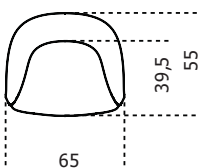

Cm (L x W x H)	Inches (L x W x H)
65 x 55 x 72	25 ³ / ₄ x 21 ³ / ₄ x 28 ¹ / ₂

Finishings

Wood

Black stained
open pore ash

Leather Cat.L1

Fard anthracite
2379

Fard loden green
2357

Fard milk 2300