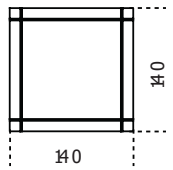

## Lord

2004

Table with 15mm transparent or extralight glass top. Painted glass as per samples in the bright or satin version, on request. Structure in bright stainless steel (40x20x2mm). Also available in satin stainless steel or embossed white or black lacquered steel. For the XL versions, from 260x110 cm, the top is always in 19mm transparent glass and bright or satin stainless steel structure (50x25x3mm).

Cm (L x W x H)	Inches (L x W x H)
Lord	Lord
140 x 140 x 74	55 <sup>1</sup> / <sub>4</sub> x 55 <sup>1</sup> / <sub>4</sub> x 29 <sup>1</sup> / <sub>4</sub>
164 x 90 x 74	64 <sup>3</sup> / <sub>4</sub> x 35 <sup>1</sup> / <sub>2</sub> x 29 <sup>1</sup> / <sub>4</sub>
186 x 90 x 74	73 <sup>1</sup> / <sub>4</sub> x 35 <sup>1</sup> / <sub>2</sub> x 29 <sup>1</sup> / <sub>4</sub>
200 x 100 x 74	78 <sup>3</sup> / <sub>4</sub> x 39 <sup>1</sup> / <sub>2</sub> x 29 <sup>1</sup> / <sub>4</sub>
220 x 100 x 74	86 <sup>3</sup> / <sub>4</sub> x 39 <sup>1</sup> / <sub>2</sub> x 29 <sup>1</sup> / <sub>4</sub>
240 x 100 x 74	94 <sup>1</sup> / <sub>2</sub> x 39 <sup>1</sup> / <sub>2</sub> x 29 <sup>1</sup> / <sub>4</sub>
Lord XL	Lord XL
260 x 110 x 74	102 <sup>1</sup> / <sub>2</sub> x 43 <sup>1</sup> / <sub>2</sub> x 29 <sup>1</sup> / <sub>4</sub>
280 x 110 x 74	110 <sup>1</sup> / <sub>4</sub> x 43 <sup>1</sup> / <sub>2</sub> x 29 <sup>1</sup> / <sub>4</sub>
300 x 110 x 74	118 <sup>1</sup> / <sub>4</sub> x 43 <sup>1</sup> / <sub>2</sub> x 29 <sup>1</sup> / <sub>4</sub>
320 x 110 x 74	126 x 43 <sup>1</sup> / <sub>2</sub> x 29 <sup>1</sup> / <sub>4</sub>
340 x 110 x 74	134 x 43 <sup>1</sup> / <sub>2</sub> x 29 <sup>1</sup> / <sub>4</sub>
360 x 110 x 74	141 <sup>3</sup> / <sub>4</sub> x 43 <sup>1</sup> / <sub>2</sub> x 29 <sup>1</sup> / <sub>4</sub>
380 x 110 x 74	149 <sup>3</sup> / <sub>4</sub> x 43 <sup>1</sup> / <sub>2</sub> x 29 <sup>1</sup> / <sub>4</sub>