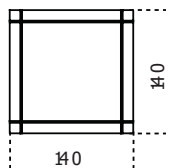

## Lord

2004

Tavolo con piano in cristallo 15mm trasparente o extralight. A richiesta retroverniciato nei colori del campionario, nella versione brillante o satinata. Struttura in acciaio inox lucido (profilo 40x20x2mm). Disponibile anche in acciaio inox satinato o in acciaio laccato bianco o nero goffrato. Per le versioni XL da 260x110 cm il piano è sempre in cristallo trasparente 19mm e struttura (profilo 50x25x3 mm) in acciaio inox lucido o satinato.

Cm (L x W x H)	Inches (L x W x H)
Lord	Lord
140 x 140 x 74	55 <sup>1</sup> / <sub>4</sub> x 55 <sup>1</sup> / <sub>4</sub> x 29 <sup>1</sup> / <sub>4</sub>
164 x 90 x 74	64 <sup>3</sup> / <sub>4</sub> x 35 <sup>1</sup> / <sub>2</sub> x 29 <sup>1</sup> / <sub>4</sub>
186 x 90 x 74	73 <sup>1</sup> / <sub>4</sub> x 35 <sup>1</sup> / <sub>2</sub> x 29 <sup>1</sup> / <sub>4</sub>
200 x 100 x 74	78 <sup>3</sup> / <sub>4</sub> x 39 <sup>1</sup> / <sub>2</sub> x 29 <sup>1</sup> / <sub>4</sub>
220 x 100 x 74	86 <sup>3</sup> / <sub>4</sub> x 39 <sup>1</sup> / <sub>2</sub> x 29 <sup>1</sup> / <sub>4</sub>
240 x 100 x 74	94 <sup>1</sup> / <sub>2</sub> x 39 <sup>1</sup> / <sub>2</sub> x 29 <sup>1</sup> / <sub>4</sub>
Lord XL	Lord XL
260 x 110 x 74	102 <sup>1</sup> / <sub>2</sub> x 43 <sup>1</sup> / <sub>2</sub> x 29 <sup>1</sup> / <sub>4</sub>
280 x 110 x 74	110 <sup>1</sup> / <sub>4</sub> x 43 <sup>1</sup> / <sub>2</sub> x 29 <sup>1</sup> / <sub>4</sub>
300 x 110 x 74	118 <sup>1</sup> / <sub>4</sub> x 43 <sup>1</sup> / <sub>2</sub> x 29 <sup>1</sup> / <sub>4</sub>
320 x 110 x 74	126 x 43 <sup>1</sup> / <sub>2</sub> x 29 <sup>1</sup> / <sub>4</sub>
340 x 110 x 74	134 x 43 <sup>1</sup> / <sub>2</sub> x 29 <sup>1</sup> / <sub>4</sub>
360 x 110 x 74	141 <sup>3</sup> / <sub>4</sub> x 43 <sup>1</sup> / <sub>2</sub> x 29 <sup>1</sup> / <sub>4</sub>
380 x 110 x 74	149 <sup>3</sup> / <sub>4</sub> x 43 <sup>1</sup> / <sub>2</sub> x 29 <sup>1</sup> / <sub>4</sub>