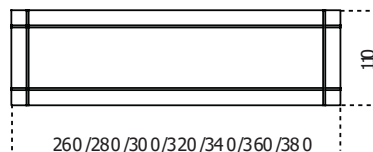

## Lord

2004

Tavolo con piano in cristallo 15mm trasparente o extralight. A richiesta retroverniciato nei colori del campionario, nella versione brillante o satinata. Struttura in acciaio inox lucido (profilo 40x20x2mm). Disponibile anche in acciaio inox satinato o in acciaio laccato bianco o nero goffrato. Per le versioni XL da 260x110 cm il piano è sempre in cristallo trasparente 19mm e struttura (profilo 50x25x3 mm) in acciaio inox lucido o satinato.

Cm (L x W x H)	Inches (L x W x H)
Lord	Lord
140 x 140 x 74	55 <sup>1</sup> / <sub>4</sub> x 55 <sup>1</sup> / <sub>4</sub> x 29 <sup>1</sup> / <sub>4</sub>
164 x 90 x 74	64 <sup>3</sup> / <sub>4</sub> x 35 <sup>1</sup> / <sub>2</sub> x 29 <sup>1</sup> / <sub>4</sub>
186 x 90 x 74	73 <sup>1</sup> / <sub>4</sub> x 35 <sup>1</sup> / <sub>2</sub> x 29 <sup>1</sup> / <sub>4</sub>
200 x 100 x 74	78 <sup>3</sup> / <sub>4</sub> x 39 <sup>1</sup> / <sub>2</sub> x 29 <sup>1</sup> / <sub>4</sub>
220 x 100 x 74	86 <sup>3</sup> / <sub>4</sub> x 39 <sup>1</sup> / <sub>2</sub> x 29 <sup>1</sup> / <sub>4</sub>
240 x 100 x 74	94 <sup>1</sup> / <sub>2</sub> x 39 <sup>1</sup> / <sub>2</sub> x 29 <sup>1</sup> / <sub>4</sub>
Lord XL	Lord XL
260 x 110 x 74	102 <sup>1</sup> / <sub>2</sub> x 43 <sup>1</sup> / <sub>2</sub> x 29 <sup>1</sup> / <sub>4</sub>
280 x 110 x 74	110 <sup>1</sup> / <sub>4</sub> x 43 <sup>1</sup> / <sub>2</sub> x 29 <sup>1</sup> / <sub>4</sub>
300 x 110 x 74	118 <sup>1</sup> / <sub>4</sub> x 43 <sup>1</sup> / <sub>2</sub> x 29 <sup>1</sup> / <sub>4</sub>
320 x 110 x 74	126 x 43 <sup>1</sup> / <sub>2</sub> x 29 <sup>1</sup> / <sub>4</sub>
340 x 110 x 74	134 x 43 <sup>1</sup> / <sub>2</sub> x 29 <sup>1</sup> / <sub>4</sub>
360 x 110 x 74	141 <sup>3</sup> / <sub>4</sub> x 43 <sup>1</sup> / <sub>2</sub> x 29 <sup>1</sup> / <sub>4</sub>
380 x 110 x 74	149 <sup>3</sup> / <sub>4</sub> x 43 <sup>1</sup> / <sub>2</sub> x 29 <sup>1</sup> / <sub>4</sub>