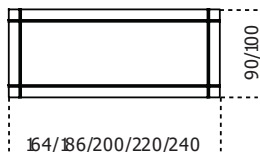

## Lord

2004

Tavolo con piano in cristallo 15mm trasparente o extralight. A richiesta retroverniciato nei colori del campionario, nella versione brillante o satinata. Struttura in acciaio inox lucido (profilo 40x20x2mm). Disponibile anche in acciaio inox satinato o in acciaio laccato bianco o nero goffrato. Per le versioni XL da 260x110 cm il piano è sempre in cristallo trasparente 19mm e struttura (profilo 50x25x3 mm) in acciaio inox lucido o satinato.

Cm (L x W x H)	Inches (L x W x H)
Lord	Lord
140 x 140 x 74	55 <sup>1</sup> / <sub>4</sub> x 55 <sup>1</sup> / <sub>4</sub> x 29 <sup>1</sup> / <sub>4</sub>
164 x 90 x 74	64 <sup>3</sup> / <sub>4</sub> x 35 <sup>1</sup> / <sub>2</sub> x 29 <sup>1</sup> / <sub>4</sub>
186 x 90 x 74	73 <sup>1</sup> / <sub>4</sub> x 35 <sup>1</sup> / <sub>2</sub> x 29 <sup>1</sup> / <sub>4</sub>
200 x 100 x 74	78 <sup>3</sup> / <sub>4</sub> x 39 <sup>1</sup> / <sub>2</sub> x 29 <sup>1</sup> / <sub>4</sub>
220 x 100 x 74	86 <sup>3</sup> / <sub>4</sub> x 39 <sup>1</sup> / <sub>2</sub> x 29 <sup>1</sup> / <sub>4</sub>
240 x 100 x 74	94 <sup>1</sup> / <sub>2</sub> x 39 <sup>1</sup> / <sub>2</sub> x 29 <sup>1</sup> / <sub>4</sub>
Lord XL	Lord XL
260 x 110 x 74	102 <sup>1</sup> / <sub>2</sub> x 43 <sup>1</sup> / <sub>2</sub> x 29 <sup>1</sup> / <sub>4</sub>
280 x 110 x 74	110 <sup>1</sup> / <sub>4</sub> x 43 <sup>1</sup> / <sub>2</sub> x 29 <sup>1</sup> / <sub>4</sub>
300 x 110 x 74	118 <sup>1</sup> / <sub>4</sub> x 43 <sup>1</sup> / <sub>2</sub> x 29 <sup>1</sup> / <sub>4</sub>
320 x 110 x 74	126 x 43 <sup>1</sup> / <sub>2</sub> x 29 <sup>1</sup> / <sub>4</sub>
340 x 110 x 74	134 x 43 <sup>1</sup> / <sub>2</sub> x 29 <sup>1</sup> / <sub>4</sub>
360 x 110 x 74	141 <sup>3</sup> / <sub>4</sub> x 43 <sup>1</sup> / <sub>2</sub> x 29 <sup>1</sup> / <sub>4</sub>
380 x 110 x 74	149 <sup>3</sup> / <sub>4</sub> x 43 <sup>1</sup> / <sub>2</sub> x 29 <sup>1</sup> / <sub>4</sub>