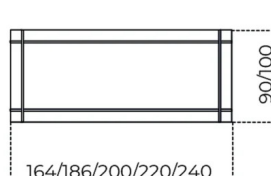

# Lord

Pierangelo Gallotti

2004

Tavolo con piano in cristallo 15mm trasparente o extralight. A richiesta retroverniciato nei colori del campionario, nella versione brillante o satinata. Struttura in acciaio inox lucido (profilo 40x20x2mm). Disponibile anche in acciaio inox satinato o in acciaio laccato bianco o nero goffrato.

Per le versioni XL da 260x110 cm il piano è sempre in cristallo trasparente 19mm e struttura (profilo 50x25x3 mm) in acciaio inox lucido o satinato.

## Cm (L x P x H)

140 x 140 x 74  
164 x 90 x 74  
186 x 90 x 74  
200 x 100 x 74  
220 x 100 x 74  
240 x 100 x 74  
260 x 110 x 74  
280 x 110 x 74  
300 x 110 x 74  
320 x 110 x 74  
340 x 110 x 74  
360 x 110 x 74  
380 x 110 x 74

## Inches (L x P x H)

55 $\frac{1}{4}$  x 55 $\frac{1}{4}$  x 29 $\frac{3}{4}$   
64 $\frac{3}{4}$  x 35 $\frac{1}{2}$  x 29 $\frac{3}{4}$   
73 $\frac{3}{4}$  x 35 $\frac{1}{2}$  x 29 $\frac{3}{4}$   
78 $\frac{3}{4}$  x 39 $\frac{1}{2}$  x 29 $\frac{3}{4}$   
86 $\frac{3}{4}$  x 39 $\frac{1}{2}$  x 29 $\frac{3}{4}$   
94 $\frac{1}{2}$  x 39 $\frac{1}{2}$  x 29 $\frac{3}{4}$   
102 $\frac{1}{2}$  x 43 $\frac{1}{2}$  x 29 $\frac{3}{4}$   
110 $\frac{1}{4}$  x 43 $\frac{1}{2}$  x 29 $\frac{3}{4}$   
118 $\frac{1}{4}$  x 43 $\frac{1}{2}$  x 29 $\frac{3}{4}$   
126 x 43 $\frac{1}{2}$  x 29 $\frac{3}{4}$   
134 x 43 $\frac{1}{2}$  x 29 $\frac{3}{4}$   
141 $\frac{3}{4}$  x 43 $\frac{1}{2}$  x 29 $\frac{3}{4}$   
149 $\frac{3}{4}$  x 43 $\frac{1}{2}$  x 29 $\frac{3}{4}$