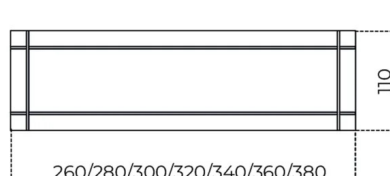

Lord XL

Inches (L x P x H)

55 $\frac{1}{4}$ x 55 $\frac{1}{4}$ x 29 $\frac{3}{4}$
64 $\frac{3}{4}$ x 35 $\frac{1}{2}$ x 29 $\frac{3}{4}$
73 $\frac{3}{4}$ x 35 $\frac{1}{2}$ x 29 $\frac{3}{4}$
78 $\frac{3}{4}$ x 39 $\frac{1}{2}$ x 29 $\frac{3}{4}$
86 $\frac{3}{4}$ x 39 $\frac{1}{2}$ x 29 $\frac{3}{4}$
94 $\frac{1}{2}$ x 39 $\frac{1}{2}$ x 29 $\frac{3}{4}$
102 $\frac{1}{2}$ x 43 $\frac{1}{2}$ x 29 $\frac{3}{4}$
110 $\frac{1}{4}$ x 43 $\frac{1}{2}$ x 29 $\frac{3}{4}$
118 $\frac{1}{4}$ x 43 $\frac{1}{2}$ x 29 $\frac{3}{4}$
126 x 43 $\frac{1}{2}$ x 29 $\frac{3}{4}$
134 x 43 $\frac{1}{2}$ x 29 $\frac{3}{4}$
141 $\frac{3}{4}$ x 43 $\frac{1}{2}$ x 29 $\frac{3}{4}$
149 $\frac{3}{4}$ x 43 $\frac{1}{2}$ x 29 $\frac{3}{4}$