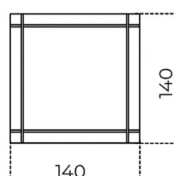

# Lord

Pierangelo Gallotti

2004

Tavolo con piano in cristallo 15mm trasparente o extralight. A richiesta retroverniciato nei colori del campionario, nella versione brillante o satinata. Struttura in acciaio inox lucido (profilo 40x20x2mm). Disponibile anche in acciaio inox satinato o in acciaio laccato bianco o nero goffrato.

Per le versioni XL da 260x110 cm il piano è sempre in cristallo trasparente 19mm e struttura (profilo 50x25x3 mm) in acciaio inox lucido o satinato.

## Cm (L x P x H)

140 x 140 x 74  
164 x 90 x 74  
186 x 90 x 74  
200 x 100 x 74  
220 x 100 x 74  
240 x 100 x 74  
260 x 110 x 74  
280 x 110 x 74  
300 x 110 x 74  
320 x 110 x 74  
340 x 110 x 74  
360 x 110 x 74  
380 x 110 x 74

## Inches (L x P x H)

55 $\frac{1}{4}$  x 55 $\frac{1}{4}$  x 29 $\frac{3}{4}$   
64 $\frac{3}{4}$  x 35 $\frac{1}{2}$  x 29 $\frac{3}{4}$   
73 $\frac{3}{4}$  x 35 $\frac{1}{2}$  x 29 $\frac{3}{4}$   
78 $\frac{3}{4}$  x 39 $\frac{1}{2}$  x 29 $\frac{3}{4}$   
86 $\frac{3}{4}$  x 39 $\frac{1}{2}$  x 29 $\frac{3}{4}$   
94 $\frac{1}{2}$  x 39 $\frac{1}{2}$  x 29 $\frac{3}{4}$   
102 $\frac{1}{2}$  x 43 $\frac{1}{2}$  x 29 $\frac{3}{4}$   
110 $\frac{1}{4}$  x 43 $\frac{1}{2}$  x 29 $\frac{3}{4}$   
118 $\frac{1}{4}$  x 43 $\frac{1}{2}$  x 29 $\frac{3}{4}$   
126 x 43 $\frac{1}{2}$  x 29 $\frac{3}{4}$   
134 x 43 $\frac{1}{2}$  x 29 $\frac{3}{4}$   
141 $\frac{3}{4}$  x 43 $\frac{1}{2}$  x 29 $\frac{3}{4}$   
149 $\frac{3}{4}$  x 43 $\frac{1}{2}$  x 29 $\frac{3}{4}$