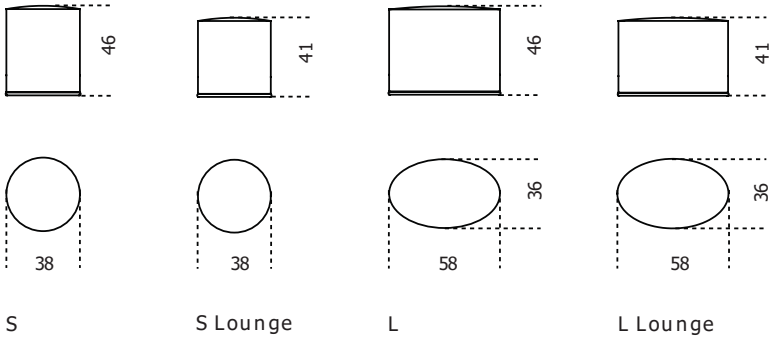

Cm (L x W x H)

Ø38 x 46

Ø38 x 41 | Lounge

58 x 36 x 46

58 x 36 x 41 | Lounge

Inches (L x W x H)

Ø15 x 18¼

Ø15 x 16¼ | Lounge

23 x 14¼ x 18¼

23 x 14¼ x 16¼ | Lounge

Finiture

Metallo

Ottone laccato
bianco opaco

Ottone laccato
nero opaco

Ottone satinato

Pelle Cat.L1