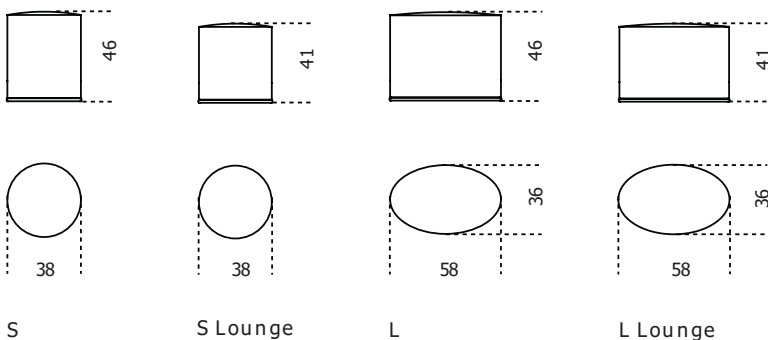

Cm (L x W x H)	Inches (L x W x H)
Ø38 x 46	Ø15 x 18¼
Ø38 x 41 Lounge	Ø15 x 16¼ Lounge
58 x 36 x 46	23 x 14¼ x 18¼
58 x 36 x 41 Lounge	23 x 14¼ x 16¼ Lounge

Finishings

Metal

Matt black
lacquered brass

Satin brass