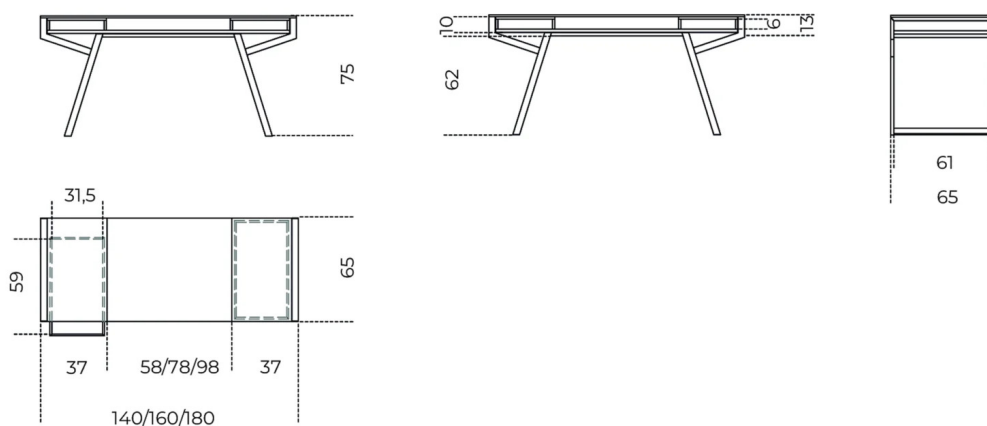

Lui

Paolo Maria Fumagalli
2010

Scrivania con piano superiore in cristallo trasparente o extralight temperato 12mm con struttura in acciaio inox lucido o satinato. Disponibile anche in cristallo "grigio Italia" temperato 12mm con struttura in metallo laccato color brunito. Ripiano inferiore e cassetti in frassino naturale, tinto wengè, tinto tabacco, tinto "Pure" bianco o laccato nero a poro aperto. Su richiesta tappetino in pelle scamosciata nei colori del campionario.

Cm (L x P x H)

140 x 65 x 75
160 x 65 x 75
180 x 65 x 75
53.8 x 61.8 x 0
73.8 x 61.8 x 0
93.8 x 61.8 x 0

Inches (L x P x H)

55 $\frac{1}{4}$ x 25 $\frac{3}{4}$ x 29 $\frac{3}{4}$
63 x 25 $\frac{3}{4}$ x 29 $\frac{3}{4}$
71 x 25 $\frac{3}{4}$ x 29 $\frac{3}{4}$
21 $\frac{1}{4}$ x 24 $\frac{1}{2}$ x 0
29 $\frac{3}{4}$ x 24 $\frac{1}{2}$ x 0
37 x 24 $\frac{1}{2}$ x 0